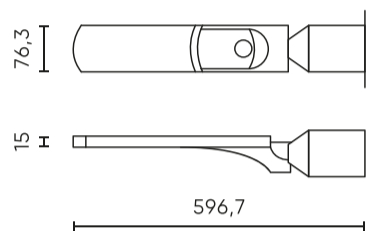

LED line LITE

Symbol: 206984

EAN: 5905378206984

**Wegverlichting Armatuur FLAMINGO
4000K 100W 10000lm IP65 grijs LITE
schemeringssensor**

Flamingo 100W 4000 K-wegarmatuur kenmerkt zich door hoge lichtprestaties van 10000 lm en neutrale lichtkleur. Gemaakt van aluminium gieten, biedt weerstand tegen atmosferische omstandigheden (IP65) en mechanische schade (IK08). De geïnstalleerde schemeringssensor schakelt automatisch de verlichting op 50 lx en schakelt uit bij 500 lx.

Parameter	Waarde
Beschrijving van de werking van de schemersensor [LUX]	50 lx: ON, 500 lx: OFF
Kabellengte	300 mm
Voedingsspanningsfrequentie	50/60Hz
Stralingshoek	140 x 70
Sensortype	Schemerig
Diodetype	SMD LED
Aantal diodes	144
Vermogensfactor PF	0,9
Opwarmtijd lamp tot 60%	1
Bedrijfstemperatuur	-25÷50
Voor toepassingen	Buiten de kamers
Lengte	600 mm
Breedte	89 mm
Hoogte	108 mm
Weegschaal	0,95 kg
Materiaal (behuizing)	Aluminium
Materiaal (lampenkap)	Polycarbonaat

LED line LITE

Symbol: 206984

EAN: 5905378206984

**Wegverlichting Armatuur FLAMINGO
4000K 100W 10000lm IP65 grijs LITE
schemeringssensor**

Technisch tekenen

Lichtverdeling

Extra productfoto's

Logistieke gegevens

Individuele verpakking

Hoeveelheid	1
Breedte	597 mm
Hoogte	108 mm
Lengte	89 mm
Weegschaal	1,2 kg

Bulkverpakkingen

Hoeveelheid	20
Breedte	465 mm
Hoogte	440 mm
Lengte	615 mm
Volume	0,125 m ³
Weegschaal	24 kg