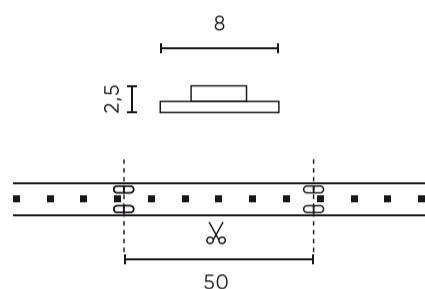

LED line PRIME

Symbol: 249433

EAN: 5901583249433

**LED-strip 300/5m SMD 12V 6500K 4.8W
IP20 8mm 30m 400lm/m PRIME**

Technisch tekenen