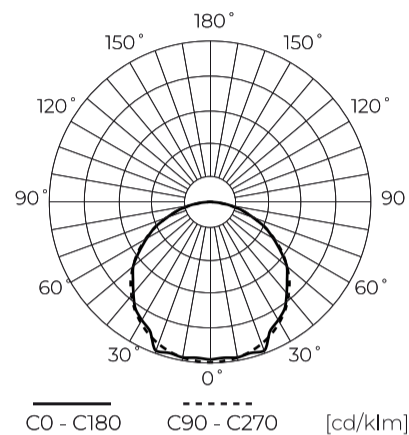

Technische gegevens

Parameter	Waarde
Energie-efficiëntieklasse 2019/2015	G
Garantie	5
Stroom	• 4.8 W / m
Spanning	• 12 V DC
Lichtkleurtemperatuur	• 6500 K
Lichte kleur	Wit
Kleurweergave-index Ra	80
Dichtheidsklasse	IP20
Snijgedeelte	5 cm
Lichtopbrengst	83
Behoudfactor van de lichtstroom	96
Houdbaarheid L70B50	50 000 h
L80B* - verschil B10-B50 ≈ 1 % (volgens LightingEurope) - verwaarloosbaar	35000 h
Duurzaamheidsfactor	0.9
Dimfunctie	PWM
MacAdam's stappen	≤3
Totale lichtstroom (meter)	400

Parameter	Waarde
Stroom (meter)	0,4
Stralingshoek	120
Diodetype	SMD3528
Compatibel dimmertype	PWM
Laminaat (kleur)	Wit
Aantal diodes (meter)	60
Soort plakband	3M 300 LSE
Duurzaamheid	100 000 h
Aantal aan/uit-cycli	50000
Opwarmtijd lamp tot 60%	1
Bedrijfstemperatuur	-20÷45
Voor toepassingen	Binnen in de kamers
Lengte	30000 mm
Breedte	8 mm
Hoogte	2,5
Weegschaal	0,494 kg

LED line PRIME

Symbol: 249433

EAN: 5901583249433

**LED-strip 300/5m SMD 12V 6500K 4.8W
IP20 8mm 30m 400lm/m PRIME**

Technisch tekenen

Lichtverdeling

Extra productfoto's

Logistieke gegevens

Europallet

Hoeveelheid	14400 m
Hoogte	1740 mm
Hoeveelheid in laag	80
Aantal lagen	6
Hoeveelheid: Europallet	480
Weegschaal	223 kg

LED line PRIME

Symbol: 249433

EAN: 5901583249433

**LED-strip 300/5m SMD 12V 6500K 4.8W
IP20 8mm 30m 400lm/m PRIME**