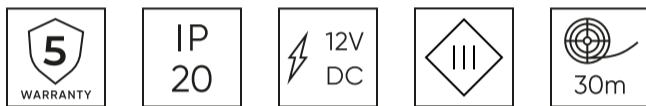

LED line PRIME

Symbol: 249433

EAN: 5901583249433

**LED-strip 300/5m SMD 12V 6500K 4.8W
IP20 8mm 30m 400lm/m PRIME**

LED strip 300 SMD 12V 6500K 4.8W 30m van PRIME LED lijn is een geavanceerde lichtoplossing die helder, wit licht biedt met een kleurtemperatuur van 6500K. Hoge lichtefficiëntie van 83 lm/W en vermogen van slechts 4.8 W/m zorgen voor energie-efficiëntie van G-klasse. Dankzij het gebruik van SMD3528 diodes en PWM-technologie is soepel dimmen mogelijk.

Technische gegevens

Parameter	Waarde
Energie-efficiëntieklasse 2019/2015	G
Garantie	5
Stroom	• 4.8 W / m
Spanning	• 12 V DC
Lichtkleurtemperatuur	• 6500 K
Lichte kleur	Wit
Kleurweergave-index Ra	80
Dichtheidsklasse	IP20
Snijgedeelte	5 cm
Lichtopbrengst	83
Behoudfactor van de lichtstroom	96
Houdbaarheid L70B50	50 000 h
L80B* - verschil B10-B50 ≈ 1 % (volgens LightingEurope) - verwaarloosbaar	35000 h
Duurzaamheidsfactor	0.9
Dimfunctie	PWM
MacAdam's stappen	≤3
Totale lichtstroom (meter)	400

Parameter	Waarde
Stroom (meter)	0,4
Stralingshoek	120
Diodetype	SMD3528
Compatibel dimmertype	PWM
Laminaat (kleur)	Wit
Aantal diodes (meter)	60
Soort plakband	3M 300 LSE
Duurzaamheid	100 000 h
Aantal aan/uit-cycli	50000
Opwarmtijd lamp tot 60%	1
Bedrijfstemperatuur	-20÷45
Voor toepassingen	Binnen in de kamers
Lengte	30000 mm
Breedte	8 mm
Hoogte	2,5
Weegschaal	0,494 kg