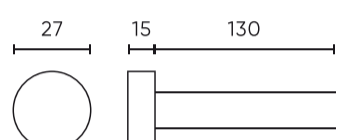

LED line LITE

Symbol: 246449

EAN: 5901583246449

**Keramische fitting GU10 met kabel  
14cm**

GU10 keramische houder met 14 cm kabel van LED lijn LITE is een hoge kwaliteit verlichting accessoire. Gemaakt van duurzame materialen, biedt het weerstand tegen hoge temperaturen en een stabiele elektrische aansluiting, die de veiligheid van het gebruik verhoogt. Het compacte ontwerp met afmetingen van 27 x 145 mm en een laag gewicht (17 g) vergemakkelijkt de installatie in beperkte ruimte.

**Technische gegevens**

Parameter	Waarde
Hoogte	27
Diameter	145

Parameter	Waarde
Weegschaal	17

LED line LITE

Symbol: 246449

EAN: 5901583246449

**Keramische fitting GU10 met kabel  
14cm**

**Technisch tekenen**

**Lichtverdeling**

**Extra productfoto's**

**Logistieke gegevens**

**Individuele verpakking**

Hoeveelheid	1
Breedte	90 mm
Hoogte	90 mm
Lengte	40 mm
Weegschaal	0,02 kg

**Bulkverpakkingen**

Hoeveelheid	1000
Breedte	300 mm
Hoogte	210 mm
Lengte	430 mm
Volume	0,027 m3
Weegschaal	13 kg
Reacties	

**Europallet**

Hoeveelheid	60000
Hoogte	1890 mm
Hoeveelheid in laag	4000
Aantal lagen	9
Hoeveelheid: Europallet	36000
Weegschaal	468 kg

---

LED line LITE

Symbol: 246449

EAN: 5901583246449

**Keramische fitting GU10 met kabel  
14cm**