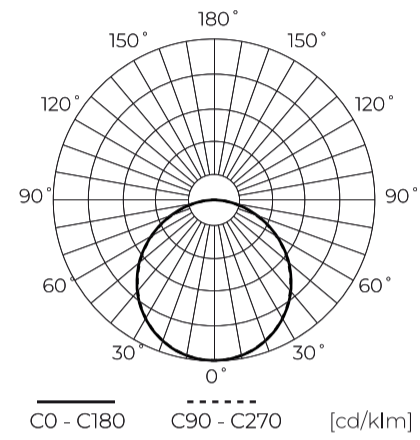

Lichtverdeling