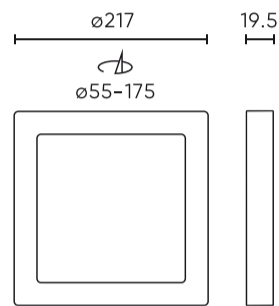

LED line LITE

Symbol: 202863

EAN: 5905378202863

**Downlight EASY FIX PRO
3CCT(3K/4K/5K) 18W 1800lm vierkant
IP20 Wit LITE**

Technisch tekenen