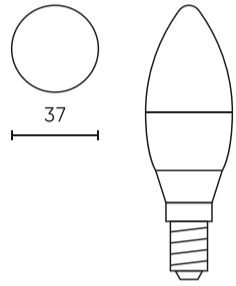

LED line PRIME

Symbol: 209664

EAN: 5905378209664

**LED-lamp E14 3000K 7W 1000lm 230V
220 ° C37 Keramiek PRIME**

Technisch tekenen