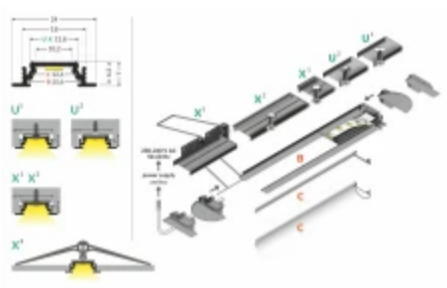

TOPMET

Symbol: 76200000

EAN: 5901597206200

Profiel GROOVE10 BC/UX 1000 alu. sur.

GROOVE10 BC/UX 1000 alu profiel. sur. TOPMET merk is een innovatieve lichtoplossing, gekenmerkt door minimalistisch design en hoge functionaliteit. Gemaakt van ruw aluminium, het onderscheidt zich door duurzaamheid en esthetiek, perfect in te voeren moderne interieurs. De lengte van het profiel is 1000 mm, de breedte is 24 mm, en de hoogte is 7 mm, waardoor de veelzijdige toepassing in verschillende opstellingen.

Technische gegevens

Parameter	Waarde
Garantie	1
Maximale breedte van de LED-strip	10
Lengte	1000

Parameter	Waarde
Breedte	24
Hoogte	7

TOPMET

Symbol: 76200000

EAN: 5901597206200

Profiel GROOVE10 BC/UX 1000 alu. sur.

Technisch tekenen

Lichtverdeling

Extra productfoto's

Logistieke gegevens

Individuele verpakking

Hoeveelheid	1
Breedte	1000 mm
Hoogte	7 mm
Lengte	24 mm
Weegschaal	0,116 kg

Bulkverpakkingen

Hoeveelheid	40
Hoogte	0 mm
Lengte	400 mm
Weegschaal	0 kg

Europallet

TOPMET

Symbol: 76200000

EAN: 5901597206200

Profiel GROOVE10 BC/UX 1000 alu. sur.

Voorbeeldimplementatie