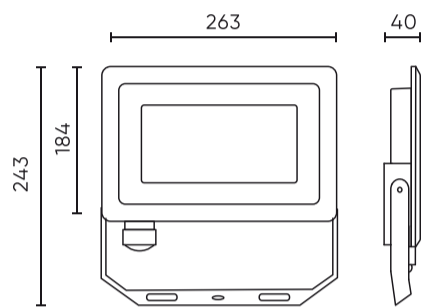

LED line LITE

Symbol: 203563

EAN: 5905378203563

**Floodlight PHOTON 4000K 100W
10000lm 120° IP65 LITE**

Technisch tekenen