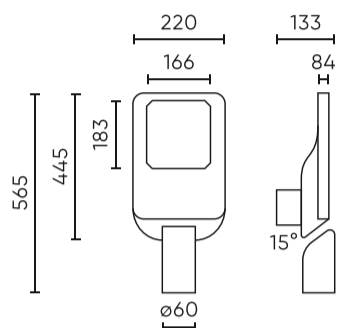

Technische gegevens

Parameter	Waarde
Energie-efficiëntieklasse 2019/2015	D
Garantie	5/7*
Stroom	• 100 W
Spanning	• 220-240 V AC
Lichtkleurtemperatuur	• 3000 K
Lichte kleur	Wit
Kleurweergave-index Ra	70
Dichtheidsklasse	IP66
IK-beschermingsklasse	08
Elektrische beschermingsklasse	I
Lichtopbrengst	130
Totale lichtstroom	13000
Behoudfactor van de lichtstroom	96
Houdbaarheid L70B50	100 000 h
L80B* – verschil B10–B50 ≈ 1 % (volgens LightingEurope) – verwaarloosbaar	75000 h
L90B* – verschil B10–B50 ≈ 1 % (volgens LightingEurope) – verwaarloosbaar	50000 h

Parameter	Waarde
Duurzaamheidsfactor	0.9
MacAdam's stappen	≤6
ULOR	0 %
Voedingsspanningsfrequentie	50/60Hz
Stralingshoek	150 x 110
Diodetype	LUMILEDS 2835
Aantal diodes	144
Vermogensfactor PF	0,9
Opwarmtijd lamp tot 60%	1
Bedrijfstemperatuur	-40÷50
Voor toepassingen	Buiten de kamers
Lengte	565
Breedte	220
Hoogte	84
Materiaal (behuizing)	Gegoten aluminium
Materiaal (lampenkap)	Gehard glas

LED line PRIME

Symbol: 206571

EAN: 5905378206571

**Wegverlichting Armatuur CAMINO
3000K 100W 13000lm IP66 grijs PRIME**

Technisch tekenen

Lichtverdeling

Extra productfoto's

Logistieke gegevens

Individuele verpakking

Breedte	256 mm
Hoogte	116 mm
Lengte	611 mm
Weegschaal	3,8kg

Bulkverpakkingen

Hoeveelheid	
Breedte	
Hoogte	
Lengte	
Volume	
Weegschaal	

Europallet

Hoogte	1860 mm
Aantal lagen	
Hoeveelheid: Europallet	
Weegschaal	268,2 kg