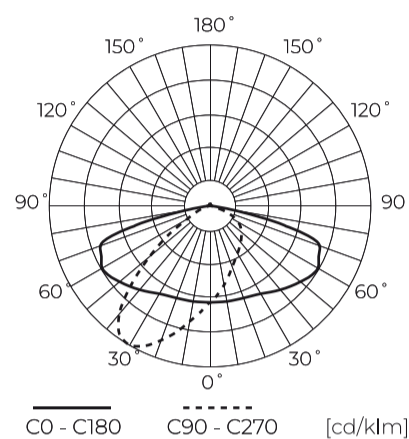

Lichtverdeling