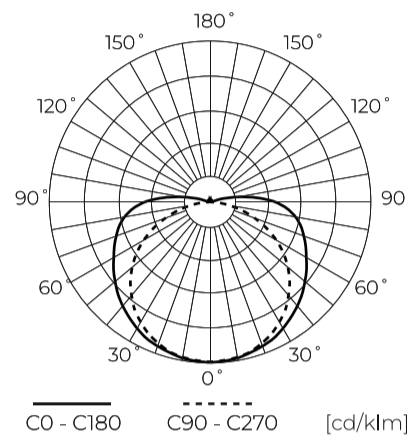

Technische gegevens

Parameter	Waarde
Energie-efficiëntieklasse 2019/2015	F
Garantie	5
Stroom	• 8 W / m
Spanning	• 24 V DC
Lichtkleurtemperatuur	• 4000 K
Lichte kleur	Wit
Kleurweergave-index Ra	90
Dichtheidsklasse	IP20
Snijgedeelte	5 cm
Lichtopbrengst	100
Behoudfactor van de lichtstroom	96
Houdbaarheid L70B50	50 000 h
L80B* - verschil B10-B50 ≈ 1 % (volgens LightingEurope) - verwaarloosbaar	35000 h
Duurzaamheidsfactor	0.9
Dimfunctie	PWM
MacAdam's stappen	≤3

Parameter	Waarde
Kabellengte	200 mm
Totale lichtstroom (meter)	800
Stroom (meter)	0,333
Stralingshoek	180
Diodetype	COB
Aantal diodes	1600
Compatibel dimmertype	PWM
Laminaat (kleur)	Wit
Aantal diodes (meter)	320
Soort plakband	3M 300 LSE
Bedrijfstemperatuur	-30÷45
Voor toepassingen	Binnen in de kamers
Lengte	5000 mm
Breedte	8 mm
Hoogte	2 mm
Weegschaal	0,1 kg

LED line PRIME

Symbol: 476838

EAN: 5907777476838

**LED tape 320 COB 24V 4000K 8W IP20
8mm 5m 800lm/m PRIME**

Technisch tekenen

Lichtverdeling

Extra productfoto's

Logistieke gegevens

Europallet

Hoeveelheid	2400
Hoogte	1,8 m
Hoeveelheid in laag	240
Aantal lagen	10
Hoeveelheid: Europallet	60
Weegschaal	360 kg

LED line PRIME

Symbol: 476838

EAN: 5907777476838

**LED tape 320 COB 24V 4000K 8W IP20
8mm 5m 800lm/m PRIME**