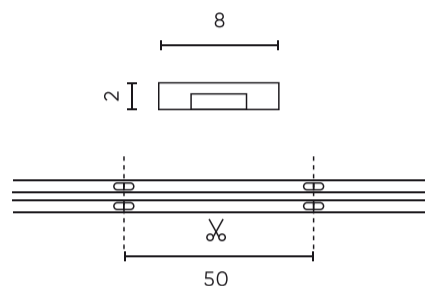

LED line PRIME

Symbol: 476838

EAN: 5907777476838

**LED tape 320 COB 24V 4000K 8W IP20
8mm 5m 800lm/m PRIME**

Technisch tekenen