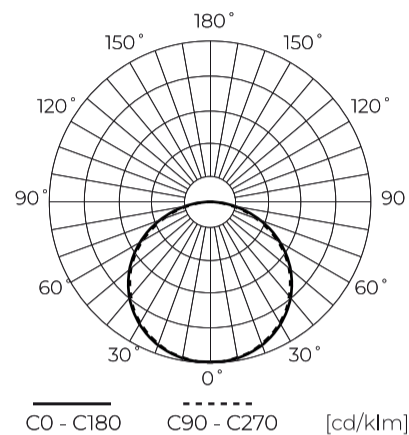

LED line PRIME

Symbol: 249167

EAN: 5901583249167

**LED-strip 600/5m SMD 12V 4000K 9,6W
IP20 WPCB 5mm 5m 740lm/m PRIME**

LED strip 600 SMD 12V 4000K 9,6W 5mm WPCB van LED lijn PRIME is een moderne lichtbron met hoge prestaties. Het heeft een vermogen van 9,6 W per meter en een kleurtemperatuur van 4000 K, wat zorgt voor aangename, neutrale verlichting. Dankzij het gebruik van SMD2216 diodes en Ra kleurweergave indicator op niveau 90, garandeert het product een uitstekende kleurenkaart. De tape is onmiskenbaar en heeft de mogelijkheid om samen te werken met PWM dimmers.

Technische gegevens

Parameter	Waarde
Energie-efficiëntieklasse 2019/2015	G
Garantie	5
Stroom	• 9.6 W / m
Spanning	• 12 V DC
Lichtkleurtemperatuur	• 4000 K
Lichte kleur	Wit
Kleurweergave-index Ra	90
Dichtheidsklasse	IP20
Snijgedeelte	2,5 cm
Lichtopbrengst	77
Behoudfactor van de lichtstroom	96
Houdbaarheid L70B50	50 000 h
L80B* - verschil B10-B50 ≈ 1 % (volgens LightingEurope) - verwaarloosbaar	35000 h
Duurzaamheidsfactor	0.9
Dimfunctie	PWM
MacAdam's stappen	≤3
Totale lichtstroom (meter)	740

Parameter	Waarde
Stroom (meter)	0,8
Kleurweergave-index CRI	90
Stralingshoek	120
Diodetype	SMD2216
Compatibel dimmertype	PWM
Laminaat (kleur)	Wit
Aantal diodes (meter)	120
Soort plakband	3M 300 LSE
Duurzaamheid	100 000 h
Aantal aan/uit-cycli	50000
Opwarmtijd lamp tot 60%	1
Bedrijfstemperatuur	-20÷45
Voor toepassingen	Binnen in de kamers
Lengte	5000 mm
Breedte	5 mm
Hoogte	2,5
Weegschaal	0,03 kg

LED line PRIME

Symbol: 249167

EAN: 5901583249167

**LED-strip 600/5m SMD 12V 4000K 9,6W
IP20 WPCB 5mm 5m 740lm/m PRIME**

Technisch tekenen

Lichtverdeling

Extra productfoto's

Logistieke gegevens