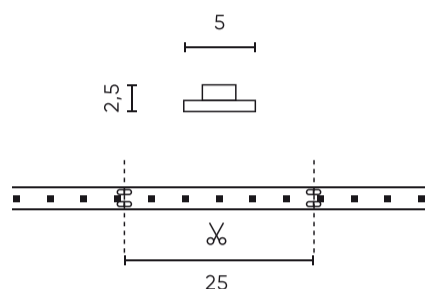

LED line PRIME

Symbol: 249167

EAN: 5901583249167

**LED-strip 600/5m SMD 12V 4000K 9,6W
IP20 WPCB 5mm 5m 740lm/m PRIME**

LED strip 600 SMD 12V 4000K 9,6W 5mm WPCB van LED lijn PRIME is een moderne lichtbron met hoge prestaties. Het heeft een vermogen van 9,6 W per meter en een kleurtemperatuur van 4000 K, wat zorgt voor aangename, neutrale verlichting. Dankzij het gebruik van SMD2216 diodes en Ra kleurweergave indicator op niveau 90, garandeert het product een uitstekende kleurenkaart. De tape is onmiskenbaar en heeft de mogelijkheid om samen te werken met PWM dimmers.

Parameter	Waarde
Stroom (meter)	0,8
Kleurweergave-index CRI	90
Stralingshoek	120
Diodetype	SMD2216
Compatibel dimmertype	PWM
Laminaat (kleur)	Wit
Aantal diodes (meter)	120
Soort plakband	3M 300 LSE
Duurzaamheid	100 000 h
Aantal aan/uit-cycli	50000
Opwarmtijd lamp tot 60%	1
Bedrijfstemperatuur	-20÷45
Voor toepassingen	Binnen in de kamers
Lengte	5000 mm
Breedte	5 mm
Hoogte	2,5
Weegschaal	0,03 kg

LED line PRIME

Symbol: 249167

EAN: 5901583249167

**LED-strip 600/5m SMD 12V 4000K 9,6W
IP20 WPCB 5mm 5m 740lm/m PRIME**

Technisch tekenen

Lichtverdeling

Extra productfoto's

Logistieke gegevens

Individuele verpakking

Hoeveelheid	5 m
Breedte	153 mm
Hoogte	15 mm
Lengte	153 mm
Weegschaal	0,1 kg
Reacties	

Bulkverpakkingen

Hoeveelheid	40
Breedte	320 mm
Hoogte	180 mm
Lengte	360 mm
Volume	0,020 m ³
Weegschaal	4,6 kg
Reacties	