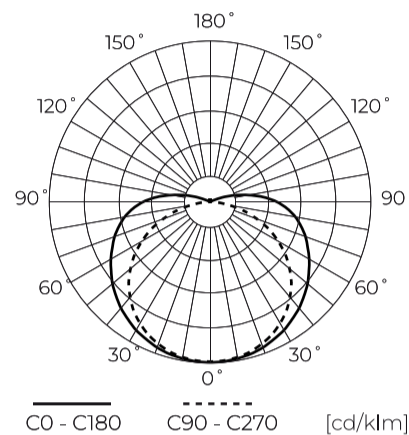

Technische gegevens

Parameter	Waarde
Energie-efficiëntieklasse 2019/2015	F
Garantie	5
Stroom	• 11 W / m
Spanning	• 24 V DC
Lichtkleurtemperatuur	• 2700 K
Lichte kleur	Wit
Kleurweergave-index Ra	90
Dichtheidsklasse	IP20
Snijgedeelte	5 cm
Lichtopbrengst	100
Behoudfactor van de lichtstroom	96
Houdbaarheid L70B50	50 000 h
L80B* - verschil B10-B50 ≈ 1 % (volgens LightingEurope) - verwaarloosbaar	35000 h
Duurzaamheidsfactor	0.9
Dimfunctie	PWM
MacAdam's stappen	≤3

Parameter	Waarde
Kabellengte	200 mm
Totale lichtstroom (meter)	1100
Stroom (meter)	0,46
Stralingshoek	180
Diodetype	COB
Aantal diodes	2400
Compatibel dimmertype	PWM
Laminaat (kleur)	Wit
Aantal diodes (meter)	480
Soort plakband	3M 300 LSE
Bedrijfstemperatuur	-30÷45
Voor toepassingen	Binnen in de kamers
Lengte	5000 mm
Breedte	8 mm
Hoogte	2 mm
Weegschaal	0,1 kg

LED line PRIME

Symbol: 479785

EAN: 5907777479785

**LED strip 480 COB 24V 2700K 11W IP20
8mm 5m 1100lm/m PRIME**

Technisch tekenen

Lichtverdeling

Extra productfoto's

Logistieke gegevens

Europallet

Hoeveelheid	2400
Hoogte	1,90 m
Hoeveelheid in laag	240
Aantal lagen	10
Hoeveelheid: Europallet	60
Weegschaal	377 kg

LED line PRIME

Symbol: 479785

EAN: 5907777479785

**LED strip 480 COB 24V 2700K 11W IP20
8mm 5m 1100lm/m PRIME**