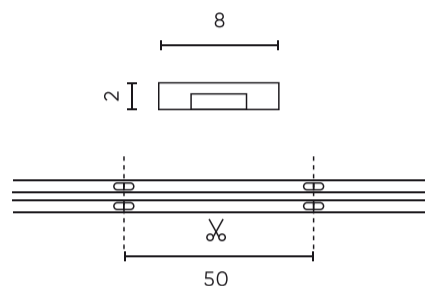

LED line PRIME

Symbol: 479785

EAN: 5907777479785

**LED strip 480 COB 24V 2700K 11W IP20
8mm 5m 1100lm/m PRIME**

Technisch tekenen