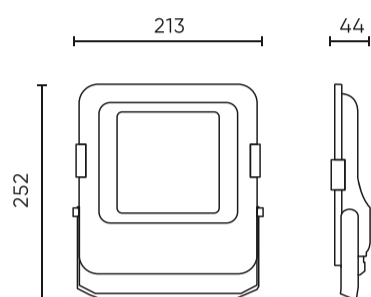

LED line PRIME

Symbol: 202542

EAN: 5905378202542

**FLOODLIGHT 4000K 50W 7000lm T3
IP66 PRIME**

Technisch tekenen