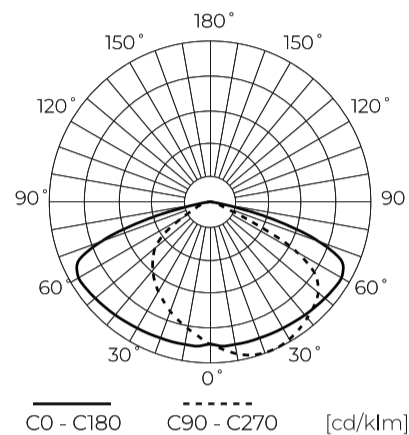

Lichtverdeling