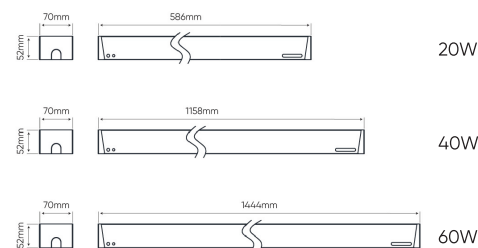

Technische Daten:

- Leistung: 20W/40W/60W,
- Lichtausbeute: 130 lm/W,
- auswechselbare Linsen: P18/ LR40/ PC120/ 30x60/ 60x90 /90x110 / UGR-Abdeckung,
- Farbtemperatur: neutral 4000K,
- mechanische Widerstandsklasse: IK08,
- Eindringenschutzklasse: IP20,
- dimmbare Funktion: JA,
- sehr lange Lebensdauer: definiert durch den Parameter L70B50 von 50.000 Stunden,
- verfügbare Farben: schwarz (RAL 9004), weiß (RAL 9016) und grau (RAL 9006),
- Garantie von 5 Jahren.