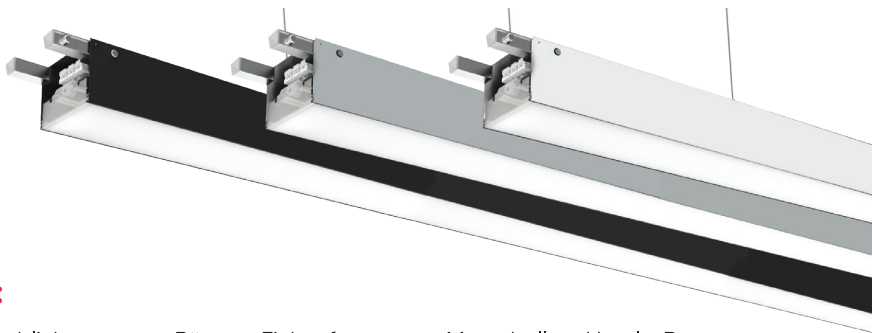

Anwendung:

- Büros und gewerblich genutzte Räume: Einkaufszentren, Messehallen, Hotels, Restaurants und Arbeitsplätze - FUSION Langfeldleuchten sorgen für eine gleichmäßige Beleuchtung in jedem großen Raum.
- Besprechungs- und Hörsäle: Schaffen Sie ideale Lichtverhältnisse für Besprechungsteilnehmer, Referenten und geeignete Präsentationsflächen für Lehrmaterial.