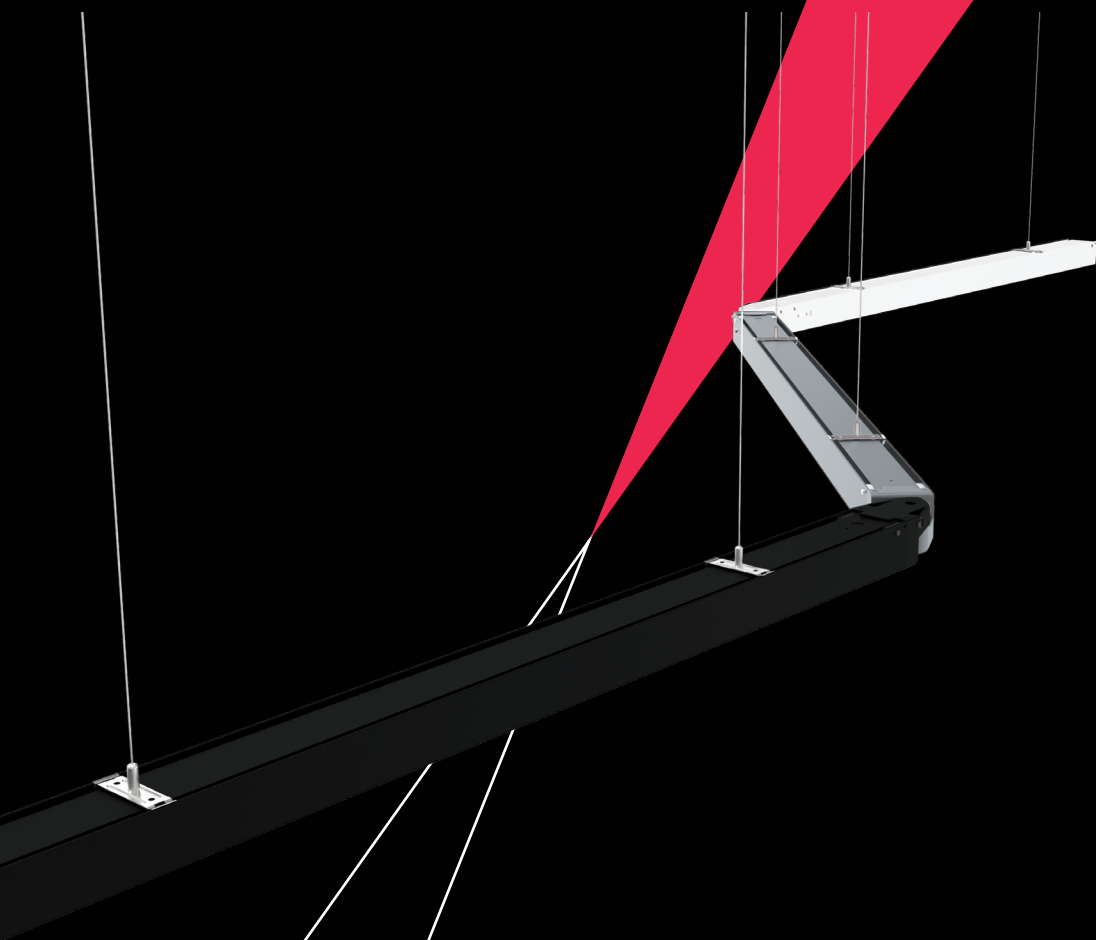

LED line  
PRIME

**FUSION**  
langfeldleuchte

## Langfeldleuchte FUSION

### Kombinieren, formen, beleuchten, wie Sie wollen.

Versorgen Sie Ihre Räume mit gleichmäßigem, homogenem und perfekt gestreutem Licht – mit der Langfeldleuchte FUSION. Diese vielseitige Leuchte ist ideal für die Beleuchtung verschiedener Raumtypen.

**Nahtlose Verkettung:** Einer der größten Vorteile der Langfeldleuchten der Serie FUSION ist die Möglichkeit, die Leuchten mit den serienmäßig eingebauten Verbindern nahezu werkzeuglos zu verketteten. So lassen sich gleichmäßige, durchgehende Lichtlinien schaffen und vielfältige Beleuchtungssysteme in beliebiger Form aufbauen.