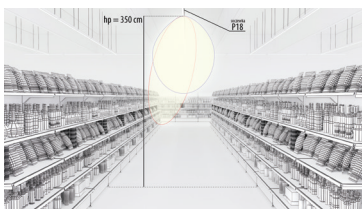

LED line

T. +48 29 764 77 00
E. kontakt@ledline.pl
www.ledline.eu

LEDIN Group Sp. z o.o.
Debowa 1
07-410 Tobolice
NIP. 7582278888
REGON. 141680103