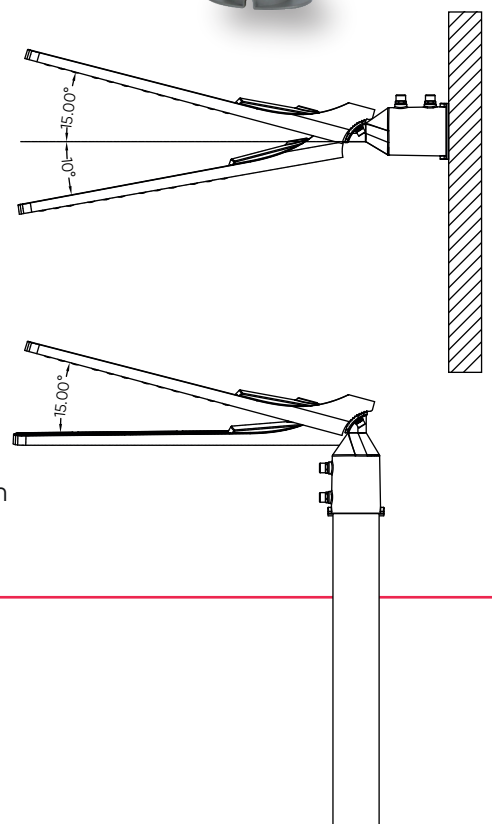

Außenleuchte **FLAMINGO**

Harmonie von Schönheit und Funktionalität!

Die Außenleuchte FLAMINGO ist eine vielseitige Lösung mit einer breiten Palette von Anwendungen in der Außenbeleuchtung, in verschiedenen Räumen wie Straßen, Parks, Parkplätzen oder Höfen.

Was zeichnet sie aus?

- Die originelle, schlanke Form der Leuchte macht sie nicht nur vielseitig einsetzbar, sondern auch zu einem interessanten Element des Außenbereichs, das ihm einen modernen Charakter verleiht.
- Durch die Möglichkeit der Mast-, Ausleger- oder direkten Wandmontage garantiert sie Flexibilität und eine einfache Installation, wobei die Leuchte um +/- 15 Grad und der Arm um bis zu 90 Grad verstellbar ist.
- Ihre Vielseitigkeit, die Möglichkeit, das Licht in jede Richtung zu lenken, eine Lichtausbeute von 100 lm/W und ein hoher Farbwiedergabeindex von Ra>80 sorgen für optimale Lichtverhältnisse und ermöglichen eine effektive Ausleuchtung ausgewählter Bereiche.
- Die Leuchte wird mit einer 3-Jahres-Garantie geliefert, die Vertrauen in ihre Langlebigkeit und ihren zuverlässigen Betrieb schafft.

Hervorzuheben ist auch der attraktive Preis der FLAMINGO-Leuchte, der sie für eine breite Palette von Außenbeleuchtungsanwendungen, auch für große Flächen, prädestiniert.

Schwarze Version
verfügbar

Technische Parameter:

- Wattleistung: 30W, 50W, 100W
- Gehäuse aus Aluminiumguss
- zwei Gehäusefarben: schwarz und grau
- Lichtausbeute: 100 lm/W
- Schutzart: IP65
- Farbtemperatur: 4000K
- Leuchtwinkel: 140 x 70°
- Farbwiedergabe-Index: Ra>80