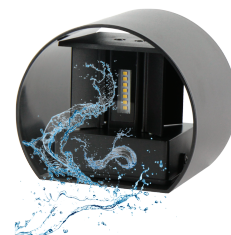

### Lankstus šviesos srautas:

CILINDER suteikia visišką lankstumą nustatyti šviesos spinduliavimo kampą nuo kelių iki net 120 laipsnių. Šviesos srautas gali būti reguliuojamas tiek į viršų, tiek į apačią, leisdamas jums laisvai prisitaikyti apšvietimą pagal jūsų poreikius.

### Išorinis sieninis šviestuvas CILINDER - Elegancija ir Funkcionalumas Aliuminėje Apdailoje.

Pristatome išorinį sieninį šviestuvą CILINDER naujoje aliuminėje apdailoje. Šis pokytis atneša daug privalumų, kurie dar labiau padarys jūsų išorinį apšvietimą ypatingu.

### Inovatyvus dizainas:

CILINDER yra sieninis šviestuvas, kuris jungia amžiną dizainą su šiuolaikišku požiūriu į išorinį apšvietimą. Jo platesnė galimybė individualizuoti apšvietimą leis jums prisitaikyti šviesą pagal jūsų erdvės poreikius, ar tai būtų privatus pastatas, komunikacijos eiga ar bendrojo gyvenimo erdvė elegantišku gyvenamųjų kvartalų aplinkoje.

### Estetinis dizainas:

Prieinamas trimis elegantiškomis spalvomis - pilka, juoda ir balta, CILINDER sieninis šviestuvas su švelniai apvaliomis kraštinėmis puikiai tinka beveik visoje aplinkoje. Nepriklausomai nuo to, ar jūs mėgstate šiuolaikinius interjerus arba klasikinius projektus, CILINDER buvo sukurtas su tikslu stebėti savo estetiką.