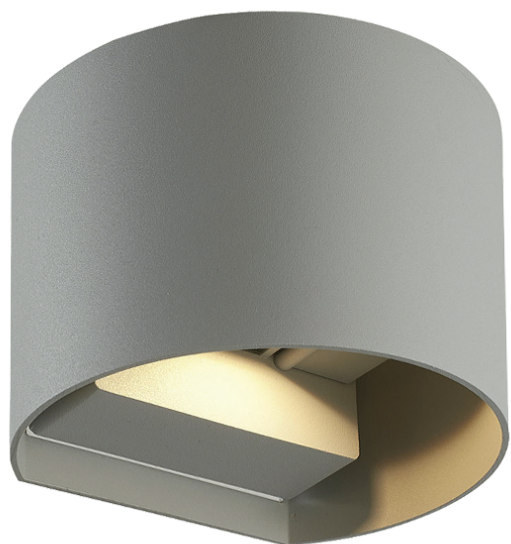

LED line
LITE

CILINDER

LAUKO SIENINĖ LIETUVA