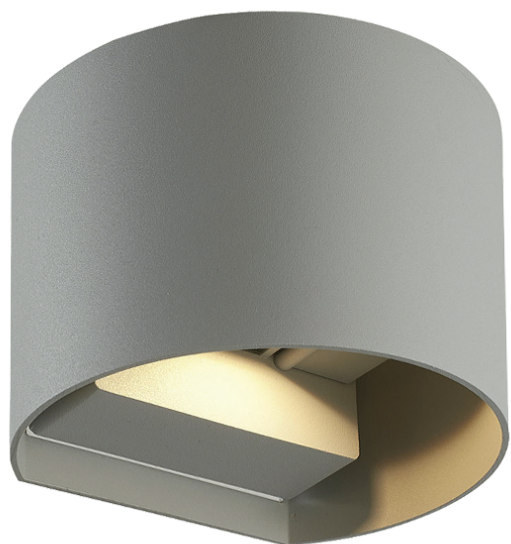

LED line
LITE

CILINDER

KINKIET ZEWNĘTRZNY

Jest estetyczny

Elastyczne Światło: CILINDER oferuje pełną elastyczność ustawienia kąta świecenia od kilku do aż 120 stopni. Strumień świetlny może być regulowany zarówno w górę, jak i w dół, co pozwala na dowolne dostosowanie oświetlenia w zależności od Twoich potrzeb.

CILINDER

Symbol produktu: 475510, 475527, 475534, 475541, 475558, 475565.

Kinkiet Zewnętrzny CILINDER - Elegancja i Funkcjonalność w Aluminiowej Odślonie.

Prezentujemy Kinkiet CILINDER w nowej, aluminiowej obudowie. Ta zmiana wnosi wiele zalet, które uczynią Twoje oświetlenie zewnętrzne jeszcze bardziej wyjątkowym.

Aluminiowa obudowa to nie tylko kwestia estetyki, ale przede wszystkim solidności i trwałości. Korpus oprawy jest niezwykle odporny na wszelkiego rodzaju uszkodzenia mechaniczne, co zapewnia długotrwałe użytkowanie. Ponadto, dzięki swej solidnej konstrukcji, aluminiowa obudowa jest również doskonale przystosowana do trudnych warunków atmosferycznych, gwarantując niezawodność oświetlenia niezależnie od pogody. To sprawia, że kinkiet CILINDER zapewnia nie tylko elegancję, ale także niezawodność i trwałość przez wiele lat.

Estetyczny Design:

Dostępny w trzech eleganckich kolorach - szarym, czarnym i białym, kinkiet CILINDER z łagodnie zaokrąglonymi krawędziami doskonale wpasuje się w niemal każde otoczenie. Bez względu na to, czy jesteś miłośnikiem nowoczesnych wnętrz czy klasycznych projektów, CILINDER stworzony został, aby zachwycać swoją estetyką.