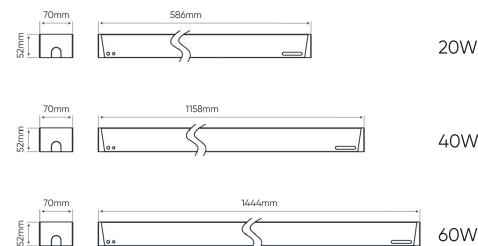

Techninės specifikacijos:

- Galingumas: 20 W/40 W/60 W,
- Šviesos efektyvumas: 130 lm/W,
- keičiami lęšiai: P18/ LR40/ PC120/ 30x60/ 60x90 /90x110 / UGR dangtelis
- spalvos temperatūra: neutrali 4000K,
- mechaninio atsparumo klasė: IK08,
- apsaugos nuo įsiskverbimo klasė: IP20,
- reguliuojamo apšvietimo funkcija: TAIP,
- labai ilgas tarnavimo laikas: pagal L70B50 parametrą – 50 000 valandų,
- galimos spalvos: juoda (RAL 9004), balta (RAL 9016) ir pilka (RAL 9006),
- garantija – 5 metai.