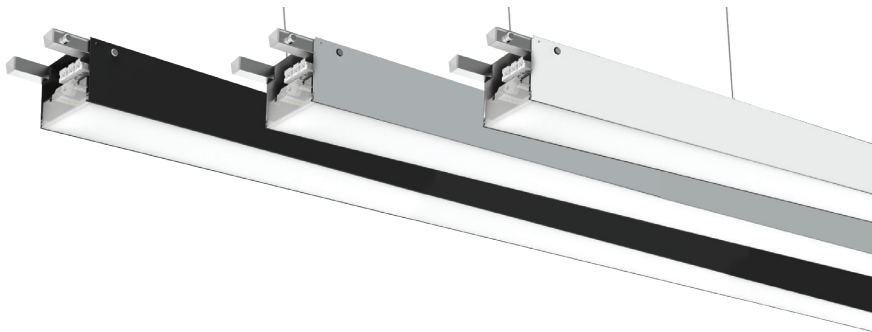

Taikymas:

- FUSION linijiniai šviestuvai tolygiai apšvies bet kokią didelę erdvę.
- Susitikimų ir paskaitų salės: sukurkite idealias apšvietimo sąlygas susitikimų dalyviams, pranešėjams ir tinkamas mokomosios medžiagos pateikimo vietas.