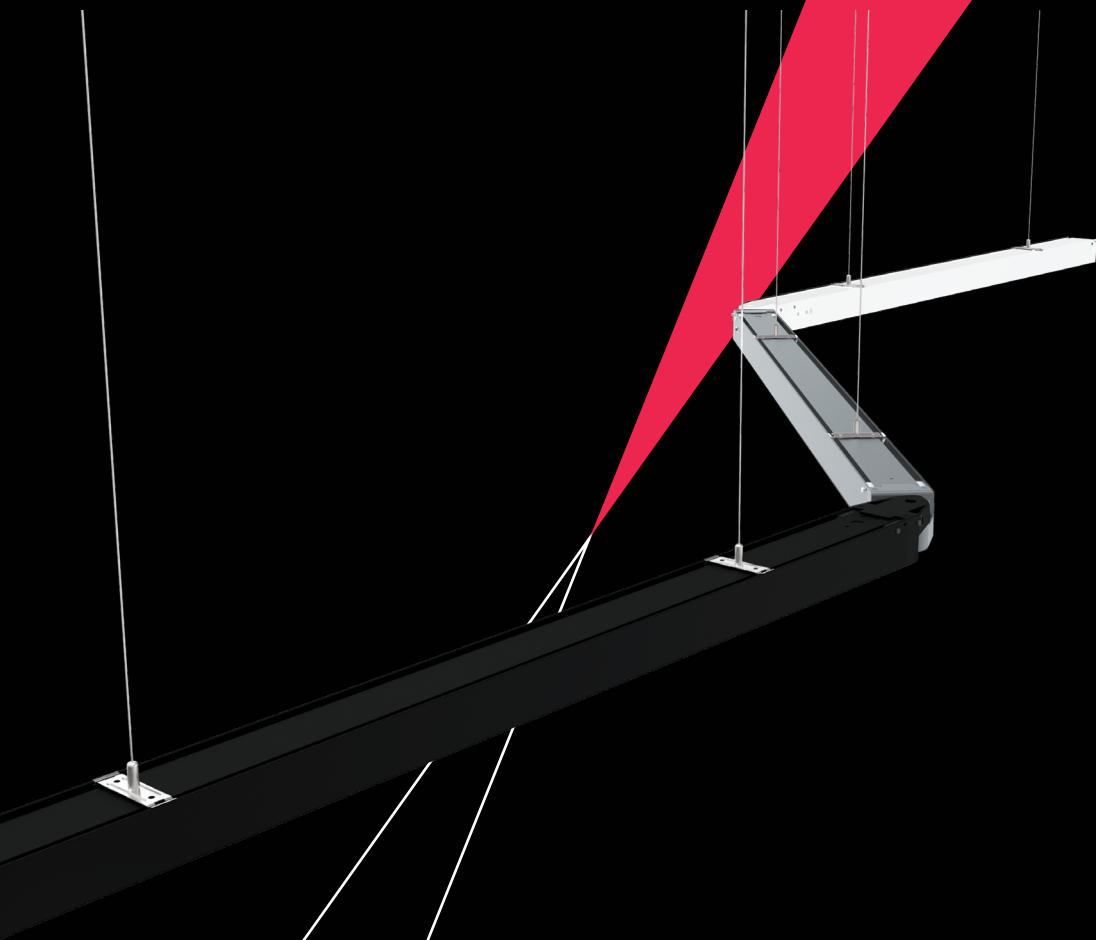

LED line  
PRIME

**FUSION**  
linijinis šviestuvas

## FUSION linijinis šviestuvas

### Derinkite, formuokite, apšviestite, kaip norite.

Naudodami linijinį šviestuvą FUSION suteikite savo erdvėms vienodą, homogenišką ir tobulai išsklaidytą šviesą. Šis universalus šviestuvas idealiai tinka įvairių tipų patalpoms apšviesti.

**Patvarus ir efektyvus:** šviestuvo korpusas pagamintas iš tvirtu aliuminio, kuris ne tik užtikrina ilgą tarnavimo laiką, bet ir efektyviai išsklaido šilumą. Šis sprendimas užtikrina ne tik energijos vartojimo efektyvumą, bet ir naudojimo saugumą.