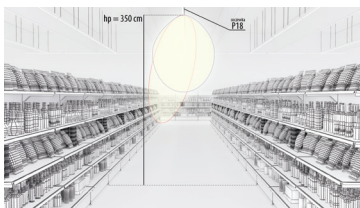

## Taikymas:

- FUSION linijiniai šviestuvai tolygiai apšvies bet kokią didelę erdvę.
- Susitikimų ir paskaitų salės: sukurkite idealias apšvietimo sąlygas susitikimų dalyviams, pranešėjams ir tinkamas mokomosios medžiagos pateikimo vietas.

- Sandėliai ir gamybinės salės: sukurkite tinkamą apšvietimą darbo zonose ir optimizuokite energijos suvartojimą dėl "Merrytek" jutiklių ir "Daylight Harvesting" technologijos "FUSION" šviestuvuose.

- Parduotuvės ir prekybos centrai: estetiškai ir tolygiai apšviesti pasirinktas zonas, išryškinti produktus ir archi-tektoninius elementus dar niekada nebuvo taip paprasta.