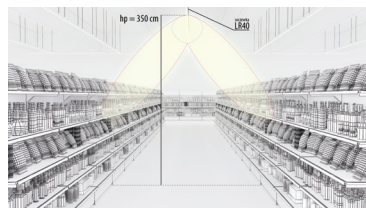

## Taikymas:

- FUSION linijiniai šviestuvai tolygiai apšvies bet kokią didelę erdvę.
- Susitikimų ir paskaitų salės: sukurkite idealias apšvietimo sąlygas susitikimų dalyviams, pranešėjams ir tinkamas mokomosios medžiagos pateikimo vietas.

- Sandėliai ir gamybinės salės: sukurkite tinkamą apšvietimą darbo zonose ir optimizuokite energijos suvartojimą dėl "Merrytek" jutiklių ir "Daylight Harvesting" technologijos "FUSION" šviestuvuose.

- Parduotuvės ir prekybos centrai: estetiškai ir tolygiai apšviesti pasirinktas zonas, išryškinti produktus ir archi-tektoninius elementus dar niekada nebuvo taip paprasta.