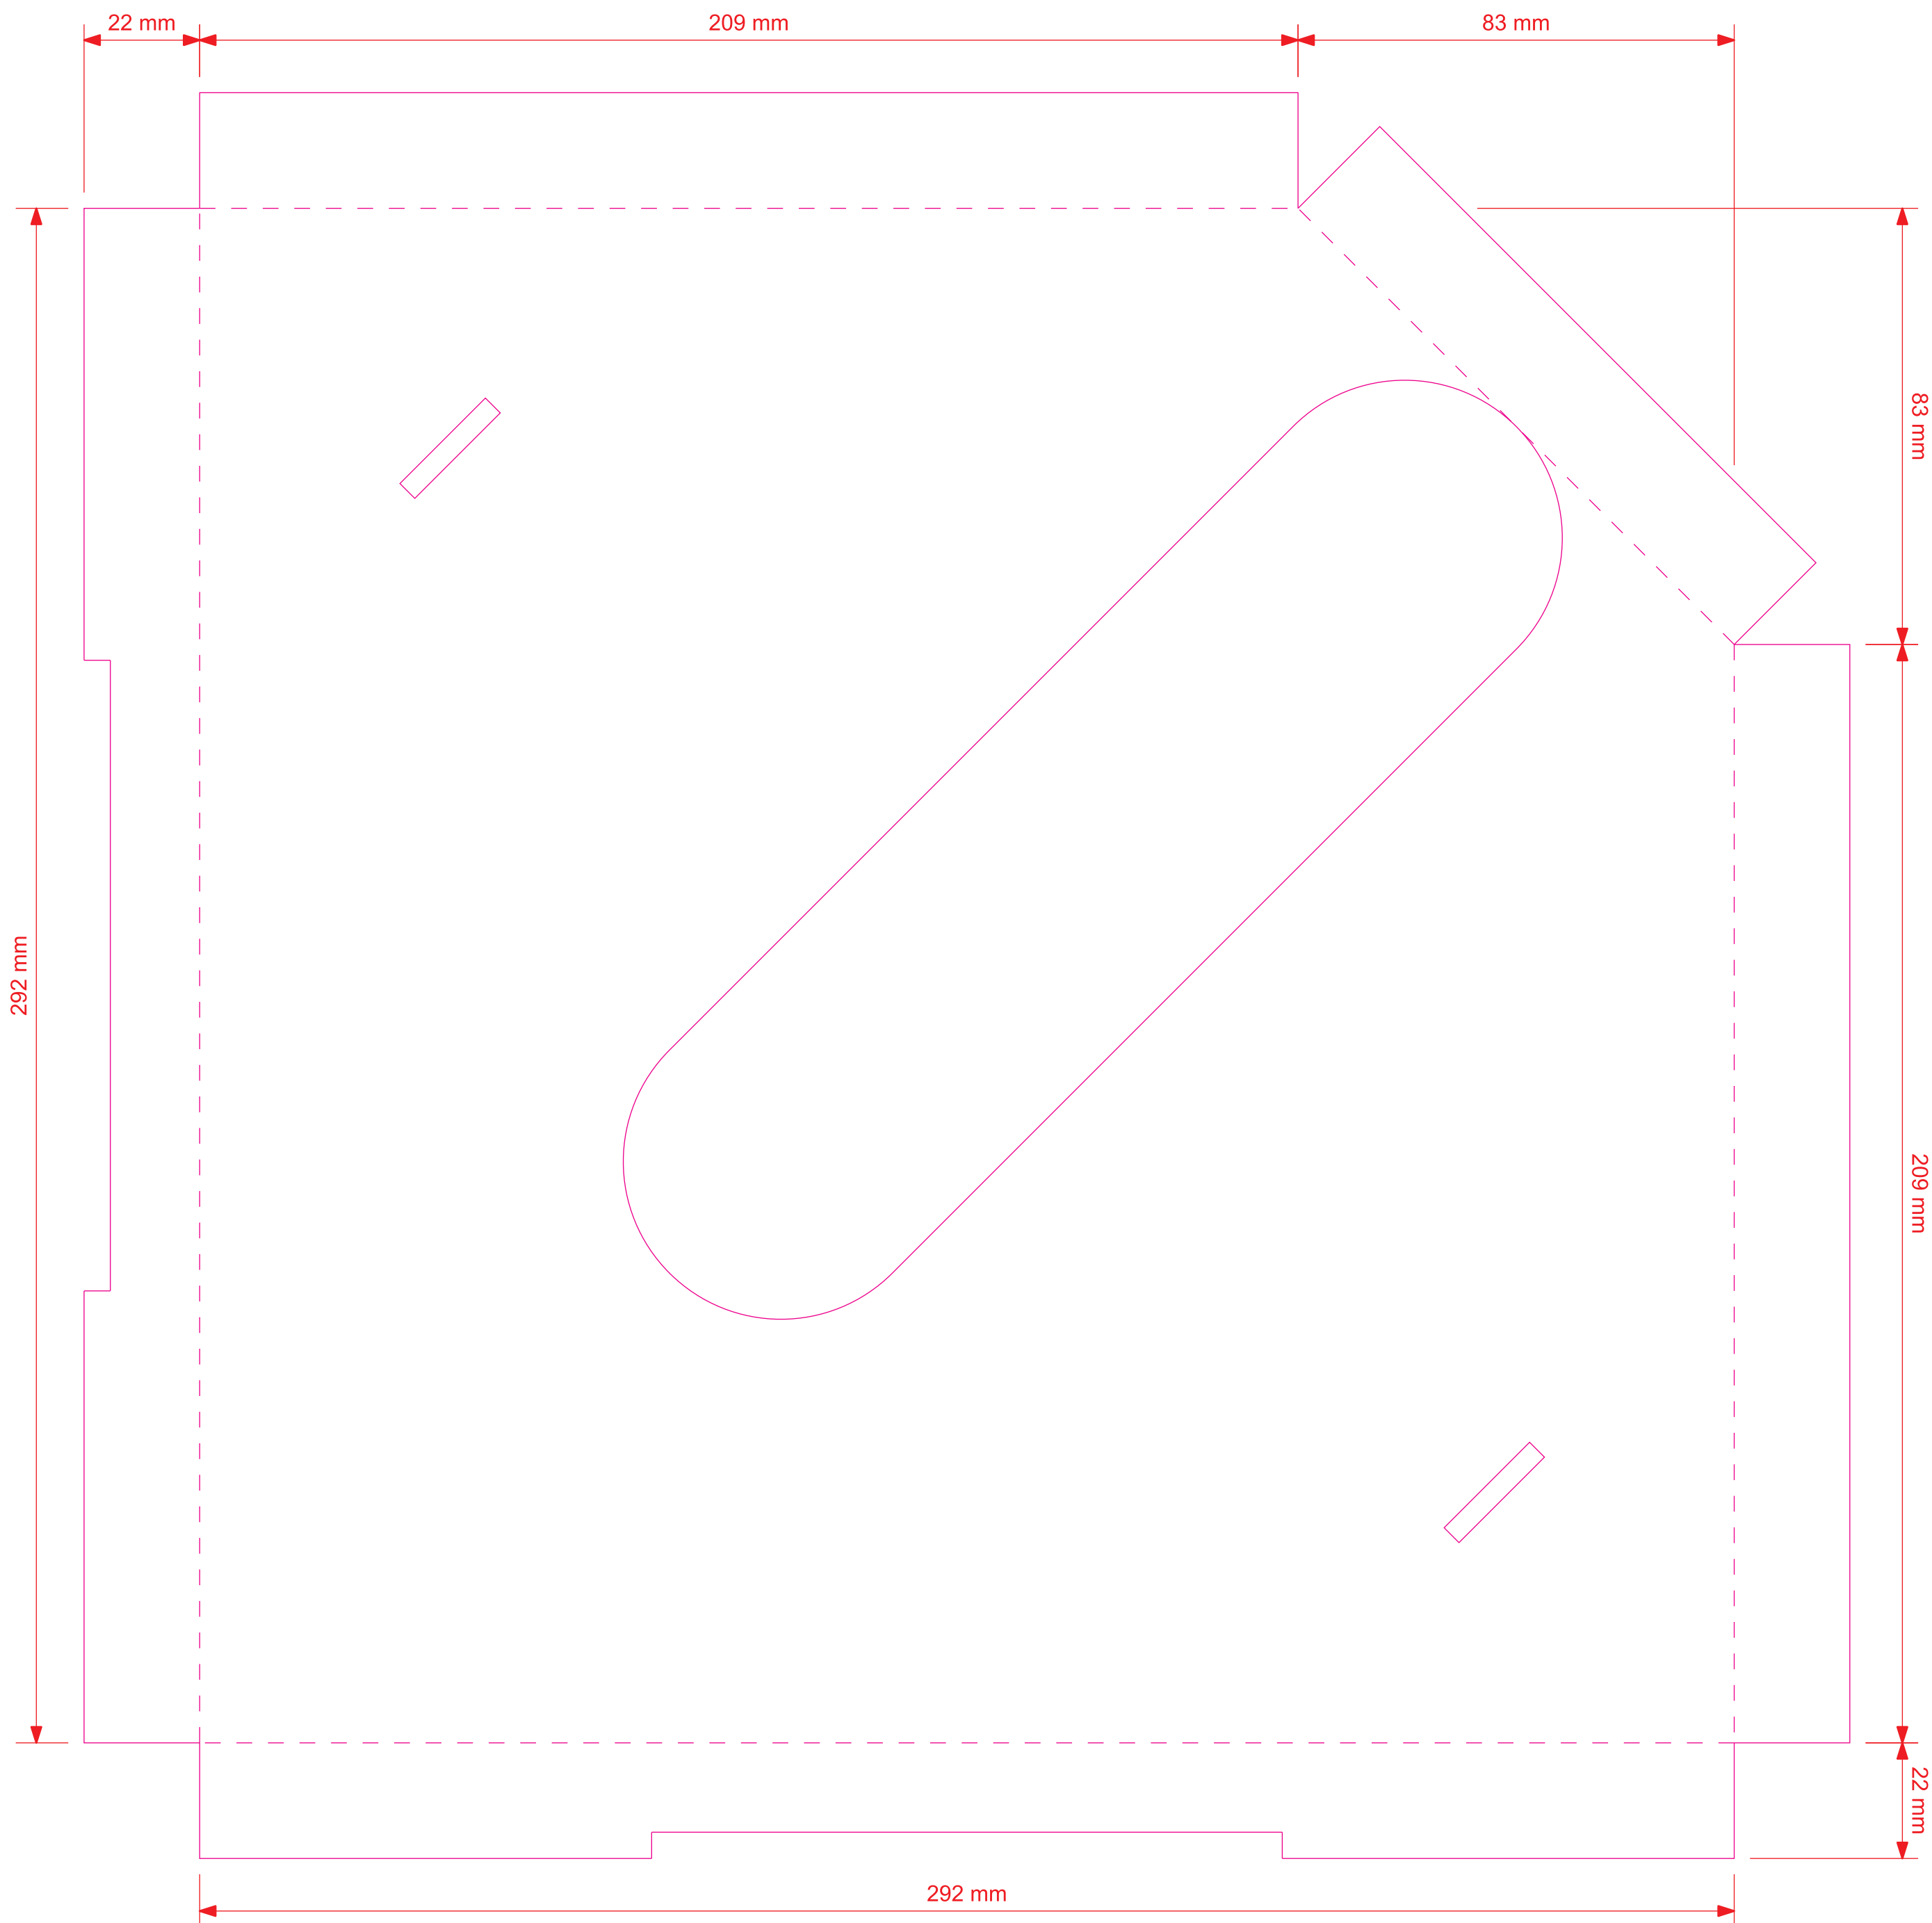

	订单号	
	材质	250克灰卡裱89
	尺寸	307*297*40mm
	工艺	四色印刷
	刀模	-----
	折线	- - - - -
	备注	
制图	苏端 2017.08.18	

	订单号	
	型号	
	材质	250克灰卡裱B9
	尺寸	292*292*22mm
	工艺	四色印刷
	刀模	—————
	折线	- - - - -
备注		
制图	苏婧 2017.08.18	