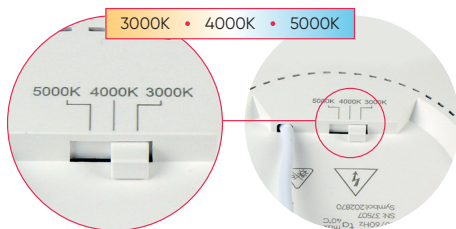

Kuo išsiskiria EASY FIX PRO plokštės?

Individualus montavimas

Paneles galima pritaikyti įvairiems montavimo būdams – paviršiniam arba įleistiniam – ir, atsižvelgiant į konkrečius poreikius ir montavimo sąlygas, užtikrinti lankstumą montuojant.

Dėl reguliuojamo montavimo bėgio skydelį galima pritaikyti prie esamų angų:

- 6W skydelis telpa 55–90 mm skersmens angose,
- 12 W skydelis tinka 60–135 mm skersmens angoms,
- 18W skydelis tinka 60–185 mm skersmens angoms,
- 24W skydas tinka 60–260 mm.

Angoms, todėl jis iš tiesų tinka universalus sprendimas, leidžiantis mėgautis tobulai derančia šviesa be jokių pritaikymo darbų. Svarbu, montavimo procesas taip pat labai paprastas, jam nereikia jokių specializuotų įrankių. Montavimo procesas yra labai paprastas ir nereikalauja jokių specialių įrankių, Taip sutaupoma laiko ir pašalinama nesklaidumų rizika sunkumų.