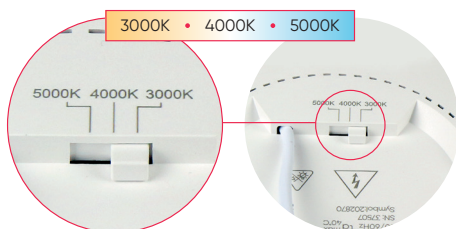

Co wyróżnia panele EASY FIX PRO?

Dostosowanie montażu do indywidualnych potrzeb

Panel można dopasować do różnych rodzajów montażu – natynkowego lub podtynkowego – co zapewnia elastyczność w instalacji, w zależności od konkretnych potrzeb i warunków instalacyjnych.

Regulowana szyna montażowa daje możliwość dostosowania panelu do istniejących otworów.

- Panel 6W zamontujesz w otworach o średnicy 55 – 90 mm,
- panel 12 W odpowiada otworom 60 – 135 mm,
- panel 18W pasuje do otworów 60 – 185 mm,
- panel 24W – 60 – 260mm.

Co czyni go prawdziwie wszechstronnym rozwiązaniem i pozwala cieszyć się idealnie dopasowanym oświetleniem bez konieczności przeprowadzania prac adaptacyjnych. Co istotne, proces montażu jest przy tym bardzo prosty – nie wymaga użycia żadnych specjalistycznych narzędzi, dzięki czemu oszczędza czas i eliminuje ryzyko wystąpienia trudności.