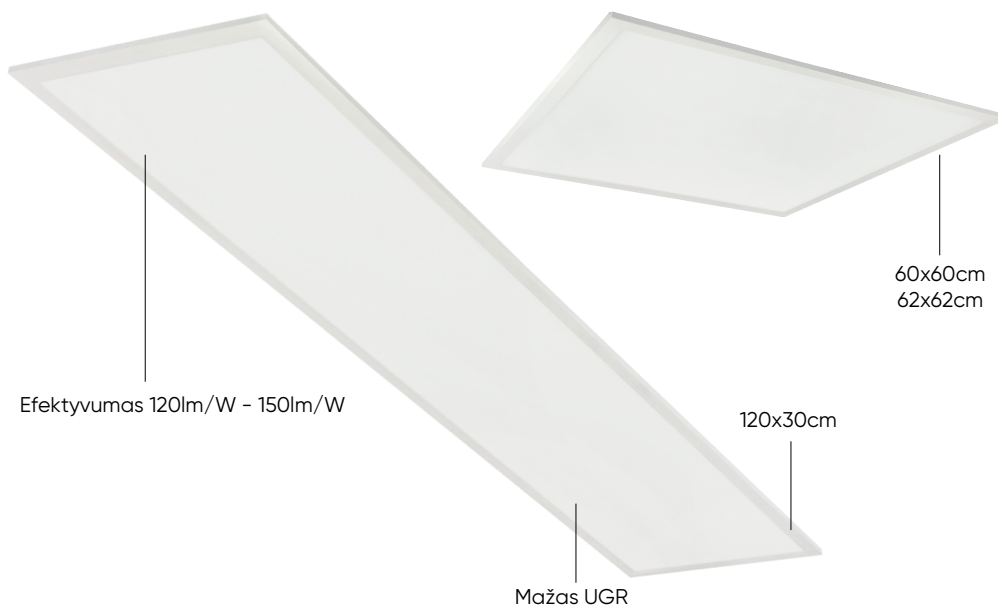

Pagrindinės produkto savybės:

- Galia: nuo 28W iki 42W
- Spalvų temperatūra: 4000K ir CCT
- Efektyvumas: nuo 120lm/W iki 150lm/W
- Šviesos srautas: nuo 4800 lm iki 6300 lm
- Dydis: 60x60cm, 62x62cm ir 120x30cm
- Garantija: 5 metų
- Galimybė su mažu UGR<19

Paviršinio montavimo rėmelis

Symbol	Nazwa
203440	Paviršinis rėmelis 60x60 62 mm plokštėms baltos spalvos

**BACKLIT
SKYDELIS**

BACKLIT skydelis

LED line PRIME Panel Backlit - kai pagrindinis vaidmuo tenka komfortui ir apšvietimo kokybei.

Backlit technologija: Apšvietimo kūgio konstrukcija yra "backlit" tipo, kas reiškia, kad LED diodai yra sumontuoti korpuso gale, užtikrinant aukštą ir vienodą šviesos srautą.

Tobulas difuzorius: Nereikia jaudintis dėl gelsvėjimo! Mūsų yellow-free tipo difuzorius nesikeičia spalvos ir išlaiko skaidrumą. Be to, mikroprizmatinė difuzoriaus tekstūra užtikrina didelį šviesos laidumą ir tuo pačiu pašalina aklinį šviesos efektą. Rezultatas? Nepalyginti patogus apšvietimas su $UGR < 19$ koeficientu.

Universali montavimo galimybė: Apšvietimo kūgis siūlo įvairias montavimo galimybes, nuo paslėpto montavimo modulinuose lubuose iki paviršinio montavimo su rėmu.

Poukščiojimas ir Efektyvumas: Iki 6300 lm šviesos su ypatingai aukštu efektyvumu 150 lm/W. Tai išskirtinis pasiekimas rinkoje! Aukštos kokybės SMD LED 2835 diodos ir patikimas maitinimo šaltinis užtikrins nepriekaištingą veikimą.