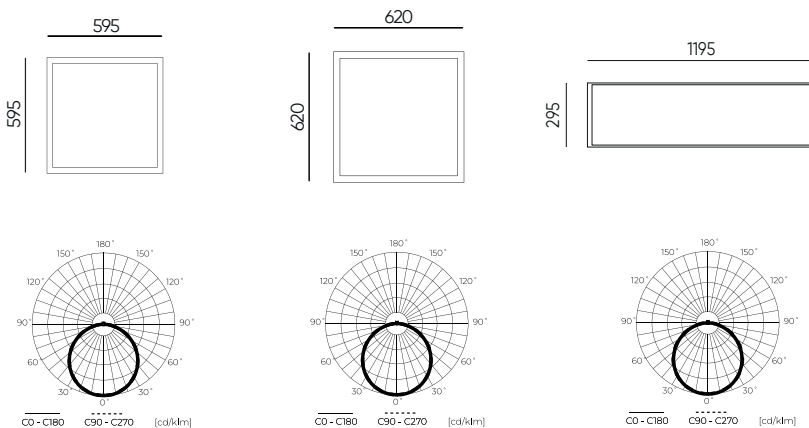

BACKLIT 2in1

LED line
LITE

Funkcionalus biuro šviestuvas, kuris yra universalus ir lengvai montuojamas.

Universalus montavimas

Viename gaminyje galima montuoti ant paviršiaus ir įleistinai (Armstrongo lubose), todėl nereikia pirkti papildomų montavimo rėmelių.

Dydžiai ir spalvos

Galimi dydžiai: 60x60, 30x120, 62x62 ir dviejų spalvų – baltos ir juodos – dydžiai, tinkantys bet kokiam interjerui.

Draugiškas apšvietimas

40W šviesos diodų skydelis, kurio spalvinė temperatūra yra 4000 K, užtikrina neutralią šviesą, ryškų ir tolygų apšvietimą.

Paraiška

Panelės idealiai tinka greitam ir ekonomiškam apšvietimo modernizavimui vietose, kuriose reikalingas paviršinis montavimas, pvz., mokyklose ir įstaigose.

Galimi BACKLIT 2in1 modeliai:

205604	Backlit 2in1 panelė 40W 4000K 4000lm 620x620 juoda
205598	Backlit 2in1 panelė 40W 4000K 4000lm 620x620 balta
203938	Backlit 2in1 panelė 40W 4000K 4000lm 595x595 juoda
203921	Backlit 2in1 panelė 40W 4000K 4000lm 595x595 balta
203952	Backlit 2in1 panelė 40W 4000K 4000lm 295x1195 juoda
203945	Backlit 2in1 panelė 40W 4000K 4000lm 295x1195 balta