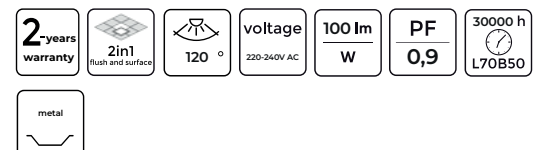

Montavimas įleidžiamas

LED line

T. +48 29 764 77 00
E. export@ledline.pl
www.ledline.eu