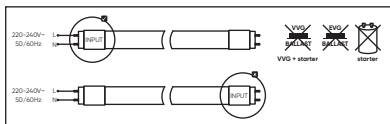

Sujungimo schemas

LUB