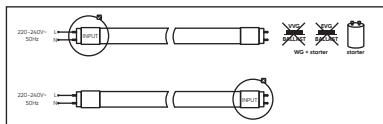

Sujungimo schemas

LUB