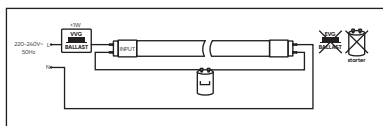

T8 LED liuminescencinės lempos iš PRIME asortimento yra puiki alternatyva tradicinėms liuminescencinėms lempoms*, o dėl paprasto montavimo naudojant pridedamą starterį jos yra praktiškas ir patogus sprendimas.

*Nuo 2023 m. rugpjūčio 25 d. tradicinėmis T5 – 16 mm ir T8 – 26 mm liuminescencinėms lempomis draudžiama prekiauti.

Energijos taupymas naudojant LED T8 liuminescencines lempaspalyginti su standartinėmis liuminescencinėmis lempomis*

Šaltinis	fluorescencinė lempa	LED line fluorescencinė	fluorescencinė lempa	LED line fluorescencinė	fluorescencinė lempa	LED line fluorescencinė
Galia [W]	ekvivalentas 9	9	ekvivalentas 18	18	ekvivalentas 22	22
Metinės išlaidos [EUR]	1235	617	2469	1234	3977	1509
Metinis elektros energijos suvartojimas [kWh]	4500	2250	9000	4500	14500	5500
Sutaupyta po 2 eksploataavimo metų [EUR]	1 234		2 469		4 937	
Sutaupyta po 5 eksploataavimo metų [EUR]	3 107		6 174		12 343	

*Apskaičiavimo prielaidos: darbas 10 val. per dieną, 5 dienas per savaitę, 100 proc. T8 lempos. Numatoma elektros energijos kaina 0.27 EUR bruto/kWh.

LED line

T. +48 29 764 77 00
E. kontakt@ledline.pl
www.ledline.eu

LEDIN Group Sp. z o.o.
Dębowa 1
07-410 Tobolice
NIP. 7582278888
REGON. 141680103