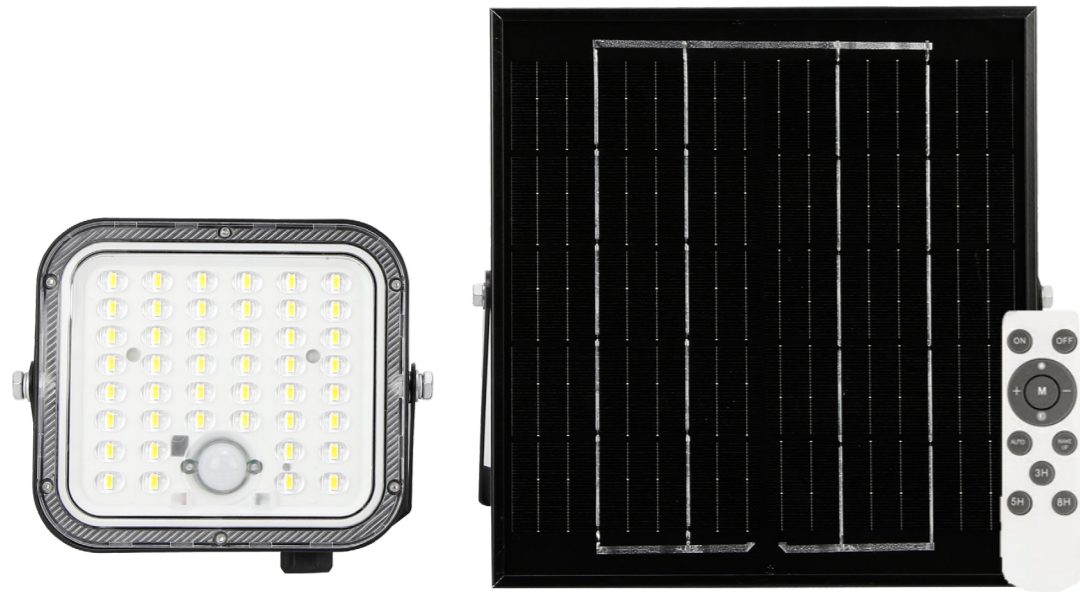

LED line

LUNIR

POWERED BY THE SUN 

Integrierter PIR-Sensor
100°, Reichweite 3 m

Anschlusskabel
mit 2 m Länge

Fernbedienung

SOLAR FLOODLIGHT

LUNIR

Hauptmerkmale

- ▶ Separater Strahler mit hocheffizientem monokristallinem Solarpanel
- ▶ Integrierter PIR-Bewegungssensor
- ▶ Anschlusskabel mit 2 m Länge
- ▶ Steuerung per Fernbedienung
- ▶ Unabhängig von externen Stromquellen
- ▶ Robuster Polycarbonat-Diffusor IP65

Lebensdauer [h]:
L70B50 - 30.000

Gehäuse:
ABS

90°

(1)

(2)

Solar-strahler LUNIR

SYMBOL	PV [W]	☾ [°]	☉ [K]	☀ [lm]	(1) AxBxH [mm]	(2) AxBxH [mm]
211339	6	90	4000	1400	153 x 141 x 39	210 x 210 x 17

Unbegrenzte Beleuchtung überall, wo Sie sie brauchen

Dank des separaten Photovoltaikmoduls bietet LUNIR STRAHLER volle Flexibilität bei der Installation. Das Panel kann in einem sonnenexponierten Bereich positioniert werden, um die Energiegewinnung zu maximieren, während die Leuchte selbst genau dort montiert werden kann, wo Licht benötigt wird - unabhängig vom direkten Zugang zum Sonnenlicht. Diese Lösung gewährleistet eine optimale Ladeeffizienz und eine zuverlässige Beleuchtungsleistung auch an schattigen oder schwer zugänglichen Orten und ist damit ideal für Gärten, Einfahrten, Terrassen oder Nutzflächen.