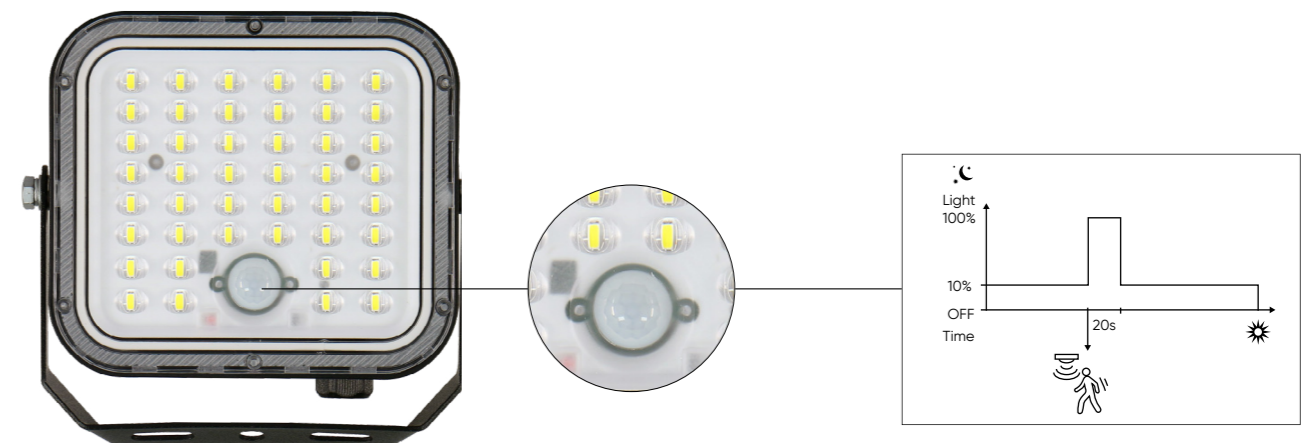

PIR sensor

Der STRAHLER ist mit einem passiven PIR typ bewegungssensor ausgestattet, der den Betrieb der Leuchte automatisch steuert. Das sensor zeichnet sich durch eine Erkennung angle von 100° und eine Reichweite von bis zu 6 Metern aus, wodurch es schnell auf Bewegungen in der Umgebung reagieren kann. Eine solche Lösung erhöht die Funktionalität der Leuchte und fördert die Energieeinsparung, was sie zu einer idealen Wahl für Außenanwendungen wie Gärten, Einfahrten und Terrassen macht.