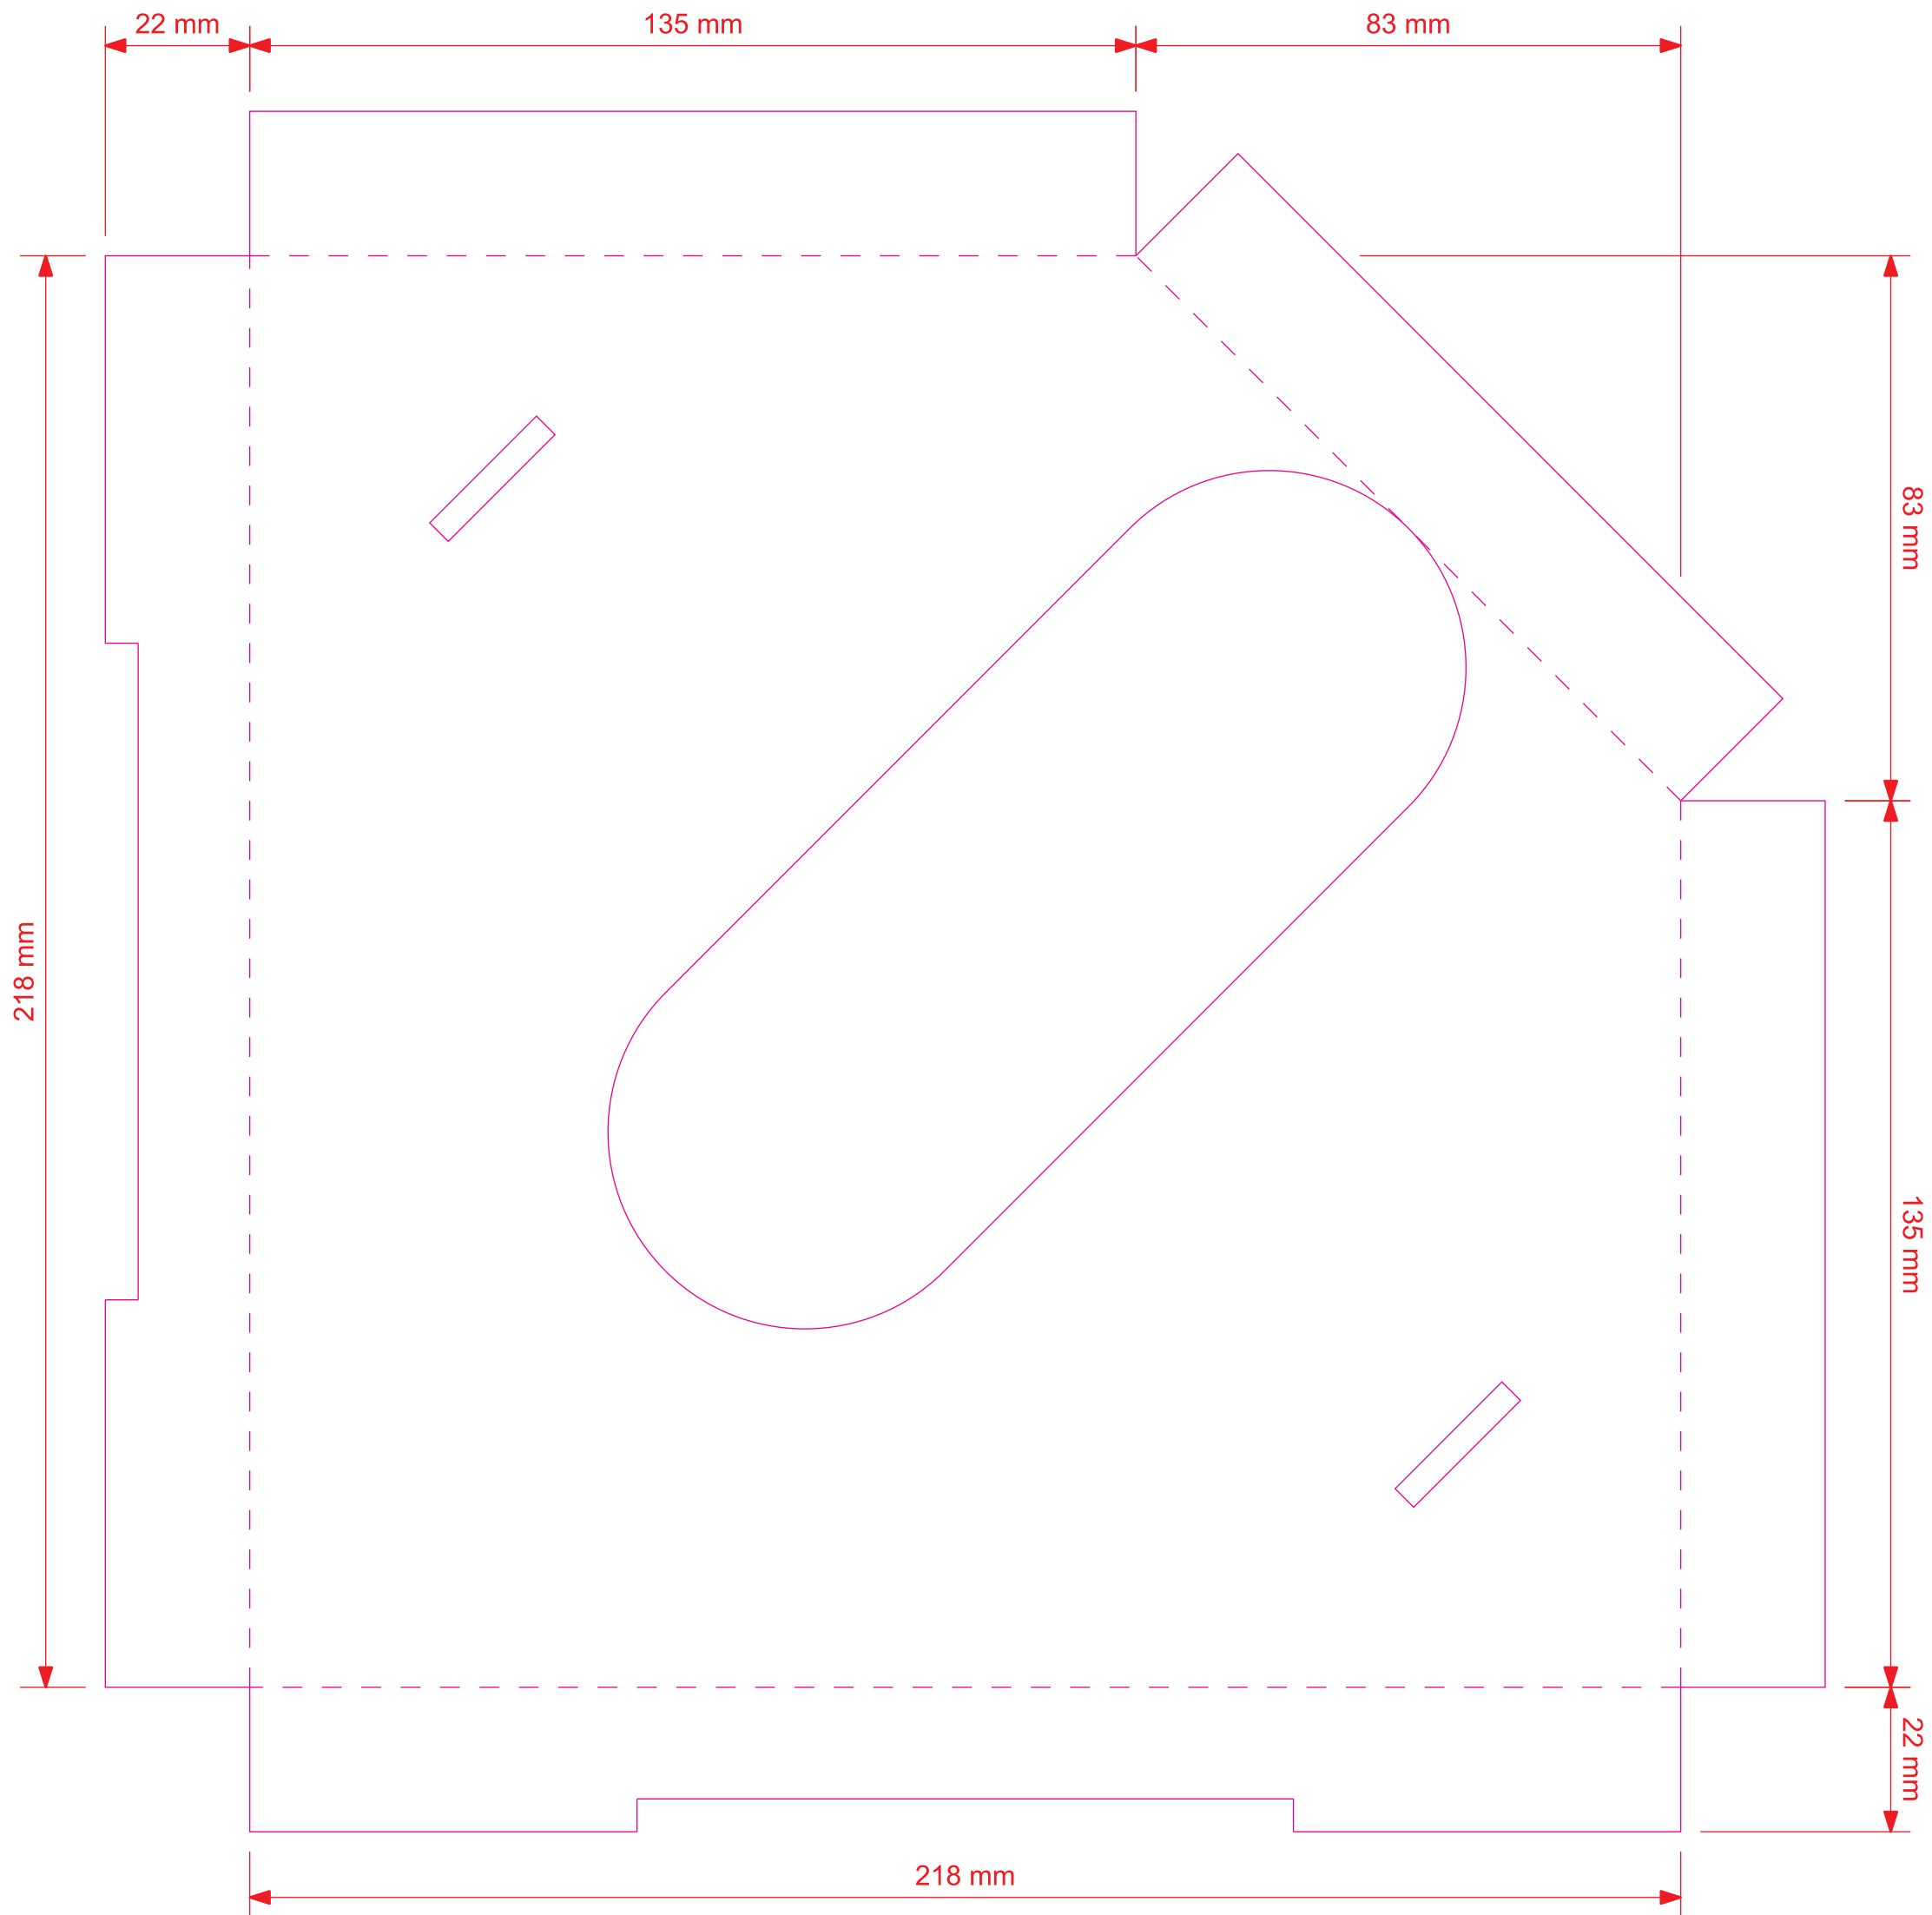

	订单号 型号	
	材质	250克灰卡裱89
	尺寸	233*223*40mm
	工艺	四色印刷
	刀模	—————
	折线	- - - - -
	备注	
制图	苏博 2017.08.18	

	订单号 型号	
	材质	250克灰卡裱B9
	尺寸	218*218*22mm
	工艺	四色印刷
	刀模	—————
	折线	- - - - -
	备注	
制图	苏婧 2017.08.18	