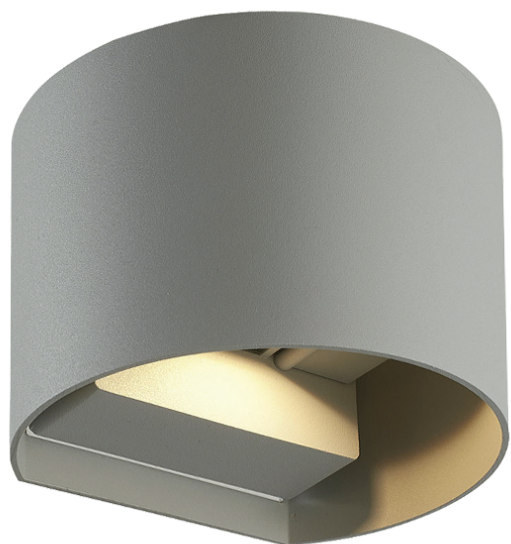

LED line
LITE

CILINDER
AUSSENWANDLEUCHE