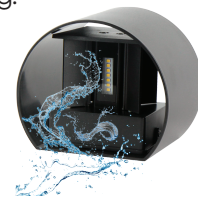

### Flexibles Licht:

Die CILINDER bietet volle Flexibilität bei der Einstellung des Beleuchtungswinkels, von einigen Grad bis zu beeindruckenden 120 Grad. Der Lichtstrom kann sowohl nach oben als auch nach unten reguliert werden, was eine Anpassung der Beleuchtung nach Ihren Bedürfnissen ermöglicht.

### Außenwandleuchte CILINDER - Eleganz und Funktionalität in einem Aluminiumgewand.

Wir präsentieren die Außenwandleuchte CILINDER in einem neuen, Aluminiumgehäuse. Diese Änderung bringt zahlreiche Vorteile mit sich, die Ihre Außenbeleuchtung noch einzigartiger machen.

### Innovatives Design:

Innovatives Design: Die CILINDER ist eine Wandleuchte, die zeitloses Design mit einem modernen Ansatz für die Außenbeleuchtung kombiniert. Ihre breite Palette an individuellen Beleuchtungsoptionen ermöglicht es Ihnen, das Licht an die Bedürfnisse Ihres Raums anzupassen, unabhängig davon, ob es sich um ein privates Gebäude, einen Verkehrsweg oder einen gemeinsamen Bereich in einer eleganten Wohnsiedlung handelt.

### Ästhetisches Design:

In drei eleganten Farben erhältlich - Grau, Schwarz und Weiß - fügt sich die CILINDER-Wandleuchte mit ihren sanft abgerundeten Kanten perfekt in nahezu jede Umgebung ein. Egal, ob Sie ein Fan moderner Innenräume oder klassischer Designs sind, die CILINDER wurde entwickelt, um mit ihrer Ästhetik zu begeistern.