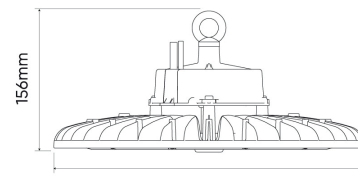

Svarbiausi techniniai parametrai:

- galios intervalas: 100W/150W/200W,
- kiekvienas galios variantas turi tris 60/90/120 laipsnių lešius,
- spalvos temperatūra: neutrali 4000 K.
- sandarumo klasė: IP65
- pritemdymo funkcija: TAIP
- ekstremaliai didelis šviesos efektyvumas 190 lm/W
- labai ilgas tarnavimo laikas, apibrėžtas L70B50 parametru 50.000 valandų lygiu ir L70B50 prie 100 000 valandų
- gaubtas pagamintas iš pažeidimams atsparaus polikarbonato
- 5 metų garantija

Galimi šviestuvų modeliai HIGH BAY PHANTOM UFO

Simbolis	Pavadinimas	Maitinimas	Spalvų temperatūra	Šviesos srautas	Šviesos kampas
203143	HighBay PHANTOM UFO 190 1-10V	100 W	4000K	19000lm	120°
203150	HighBay PHANTOM UFO 190 1-10V	100 W	4000K	19000lm	90°
203167	HighBay PHANTOM UFO 190 1-10V	100 W	4000K	19000lm	60°
203174	HighBay PHANTOM UFO 190 1-10V	150 W	4000K	28500lm	120°
203181	HighBay PHANTOM UFO 190 1-10V	150 W	4000K	28500lm	90°
203198	HighBay PHANTOM UFO 190 1-10V	150 W	4000K	28500lm	60°
203204	HighBay PHANTOM UFO 190 1-10V	200 W	4000K	38000lm	120°
203211	HighBay PHANTOM UFO 190 1-10V	200 W	4000K	38000lm	90°
203228	HighBay PHANTOM UFO 190 1-10V	200 W	4000K	38000lm	60°

200W