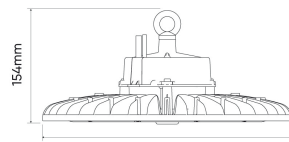

Svarbiausi techniniai parametrai:

- galios intervalas: 100W/150W/200W,
- kiekvienas galios variantas turi tris 60/90/120 laipsnių lešius,
- spalvos temperatūra: neutrali 4000 K.
- sandarumo klasė: IP65
- pritemdymo funkcija: TAIP
- ekstremaliai didelis šviesos efektyvumas 190 lm/W
- labai ilgas tarnavimo laikas, apibrėžtas L70B50 parametru 50.000 valandų lygiu ir L70B50 prie 100 000 valandų
- gaubtas pagamintas iš pažeidimams atsparaus polikarbonato
- 5 metų garantija

Galimi šviestuvų modeliai HIGH BAY PHANTOM UFO

Simbolis	Pavadinimas	Maitinimas	Spalvų temperatūra	Šviesos srautas	Šviesos kampas
203143	HighBay PHANTOM UFO 190 1-10V	100 W	4000K	19000lm	120°
203150	HighBay PHANTOM UFO 190 1-10V	100 W	4000K	19000lm	90°
203167	HighBay PHANTOM UFO 190 1-10V	100 W	4000K	19000lm	60°
203174	HighBay PHANTOM UFO 190 1-10V	150 W	4000K	28500lm	120°
203181	HighBay PHANTOM UFO 190 1-10V	150 W	4000K	28500lm	90°
203198	HighBay PHANTOM UFO 190 1-10V	150 W	4000K	28500lm	60°
203204	HighBay PHANTOM UFO 190 1-10V	200 W	4000K	38000lm	120°
203211	HighBay PHANTOM UFO 190 1-10V	200 W	4000K	38000lm	90°
203228	HighBay PHANTOM UFO 190 1-10V	200 W	4000K	38000lm	60°

150W