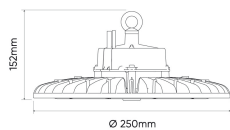

Svarbiausi techniniai parametrai:

- galios intervalas: 100W/150W/200W,
- kiekvienas galios variantas turi tris 60/90/120 laipsnių lešius,
- spalvos temperatūra: neutrali 4000 K.
- sandarumo klasė: IP65
- pritemdymo funkcija: TAIP
- ekstremaliai didelis šviesos efektyvumas 190 lm/W
- labai ilgas tarnavimo laikas, apibrėžtas L70B50 parametru 50.000 valandų lygiu ir L70B50 prie 100 000 valandų
- gaubtas pagamintas iš pažeidimams atsparaus polikarbonato
- 5 metų garantija

Galimi šviestuvų modeliai HIGH BAY PHANTOM UFO

Simbolis	Pavadinimas	Maitinimas	Spalvų temperatūra	Šviesos srautas	Šviesos kampas
203143	HighBay PHANTOM UFO 190 1-10V	100 W	4000K	19000lm	120°
203150	HighBay PHANTOM UFO 190 1-10V	100 W	4000K	19000lm	90°
203167	HighBay PHANTOM UFO 190 1-10V	100 W	4000K	19000lm	60°
203174	HighBay PHANTOM UFO 190 1-10V	150 W	4000K	28500lm	120°
203181	HighBay PHANTOM UFO 190 1-10V	150 W	4000K	28500lm	90°
203198	HighBay PHANTOM UFO 190 1-10V	150 W	4000K	28500lm	60°
203204	HighBay PHANTOM UFO 190 1-10V	200 W	4000K	38000lm	120°
203211	HighBay PHANTOM UFO 190 1-10V	200 W	4000K	38000lm	90°
203228	HighBay PHANTOM UFO 190 1-10V	200 W	4000K	38000lm	60°

100W