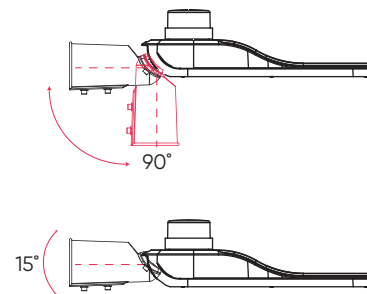

Lankstus montavimas

Siekdami patenkinti klientų poreikius, taip pat pasirūpinome lengvu ir lanksčiu montavimu, suteikdami galimybę pakreipti šviestuvą +/- 15 laipsnių kampu arba sumontuoti jį 90 laipsnių kampu. Kita vertus, T2M lęšis užtikrina optimalų 150x110 laipsnių apšvietimo kampą kelių šviestuvams. Ši savybė leidžia šviestuvą puikiai pritaikyti konkrečioms aplinkos sąlygoms.