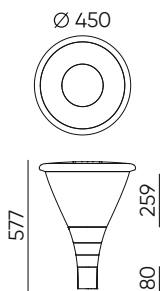

Montuojami ant apšvietimo stulpų (Ø56–80 mm), įskaitant sulankstomą stulpą iš mūsų asortimento. Maitinimo laido ilgis – 55 cm.

Paraiška

Šviestuvas skirtas apšviesti takus, parkus, skverus ir automobilių stovėjimo aikšteles viešosiose ir privačiose erdvėse, pvz., gyvenamųjų namų kvartaluose.