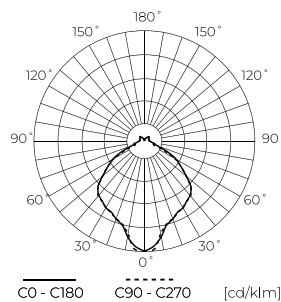

Energijos taupymas, ilgesnis tarnavimo laikas ir mažesnės priežiūros išlaidos – tai pagrindiniai privalumai, užtikrinantys greitą investicijų atsipirkimą naudojant mūsų naująjį parko šviestuvą.

Forma

Šviestuvas su skaidriu polikarbonato difuzoriumi ir aliuminio korpusu yra klasikinės žibinto formos, puikiai tinkantis bet kurioje erdvėje. Juoda šviestuvo spalva puikiai dera su mūsų apšvietimo stulpais.

Patikimumas

70 000 val. tarnavimo laikas (L70B50), IP66 hidroizoliacija, IK08 ir maitinimo šaltinis su apsauga nuo viršįtampių garantuoja ilgą ir sklandų veikimą. Garantija – 5 metai.

Lankstus montavimas

Montuojami ant apšvietimo stulpų (Ø56–80 mm), įskaitant sulankstomą stulpą iš mūsų asortimento. Maitinimo laido ilgis – 55 cm.

Paraiška

Šviestuvas skirtas apšviesti takus, parkus, skverus ir automobilių stovėjimo aikšteles viešosiose ir privačiose erdvėse, pvz., gyvenamųjų namų kvartaluose.

Galimi NOLINA parko šviestuvų modeliai:

207127	NOLINA 30W 4000K 4500lm parko šviestuvas
207134	NOLINA 60W 4000K 9000lm parko šviestuvas

5-years warranty	100°	MAX -25 + 50	voltage 220-240V AC	150 lm W	PF 0,9	IP66
ULOR 10%	SMD LED	tempered glass	DIE-CAST alu	IK 08