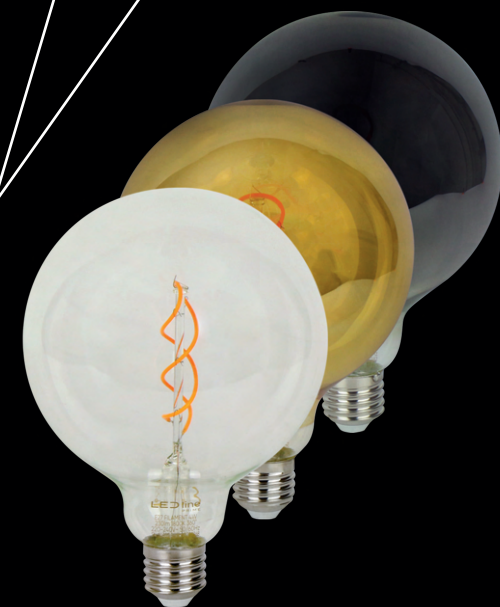

LED ŠALTINIAI FILAMENT

LED line

T. +48 29 764 77 00
E. export@ledline.pl
www.ledline.eu

LEDIN Group Sp. z o.o.
Dębowa 1
07-410 Tobolice
NIP. 7582278888
REGON. 141680103