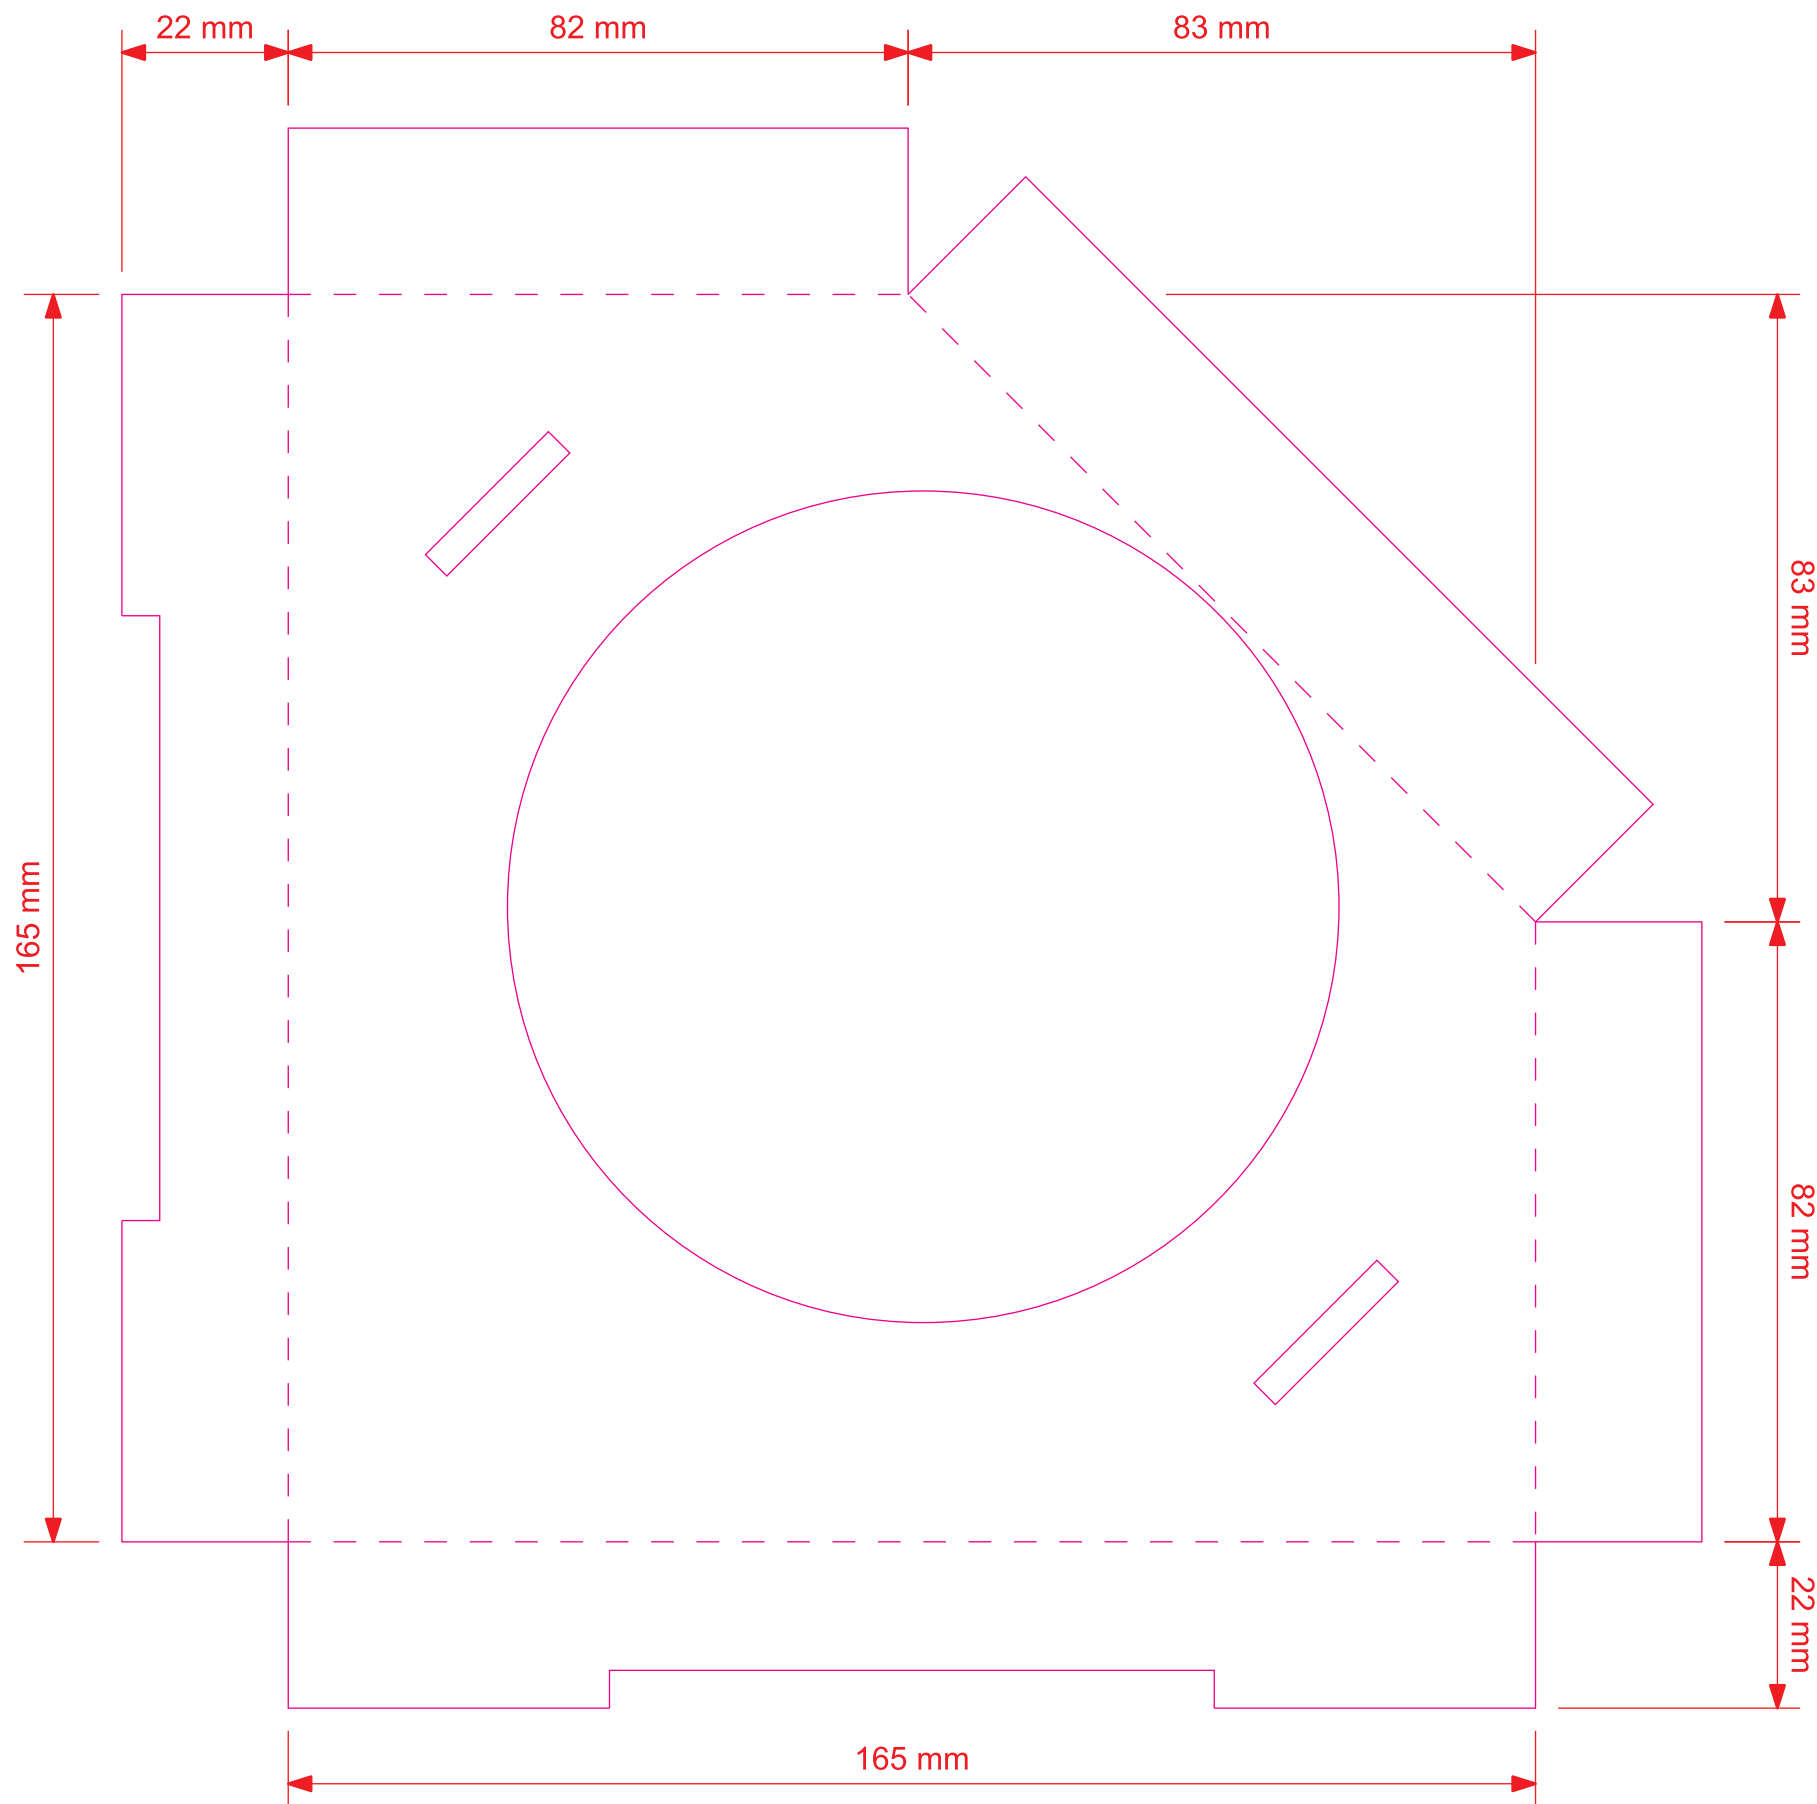

	订单号 型号	
	材质	250克灰卡裱B9
	尺寸	180*170*40mm
	工艺	四色印刷
	刀模	
	折线	
	备注	
制图	苏靖 2017.08.18	

	订单号	
	型号	
	材质	250克灰卡裱B9
	尺寸	165*165*22mm
	工艺	四色印刷
	刀模	
	折线	
	备注	
制图	苏靖 2017.08.18	