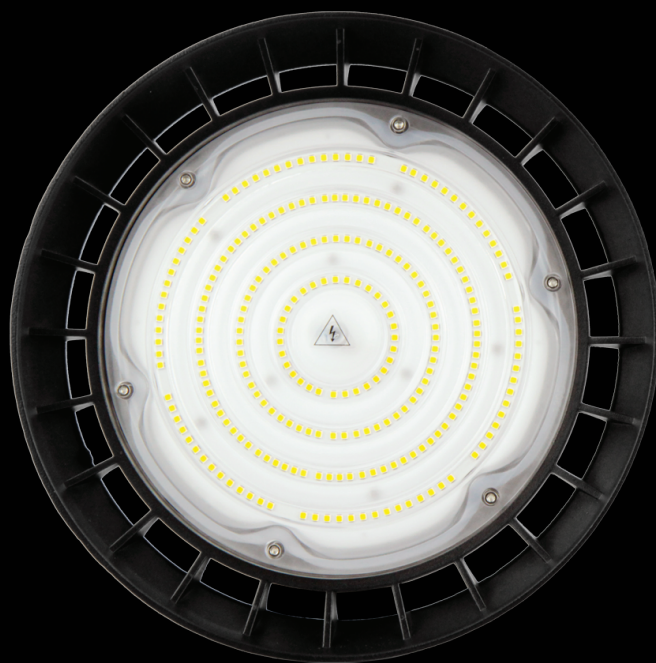

HIGH BAY PHANTOM UFO