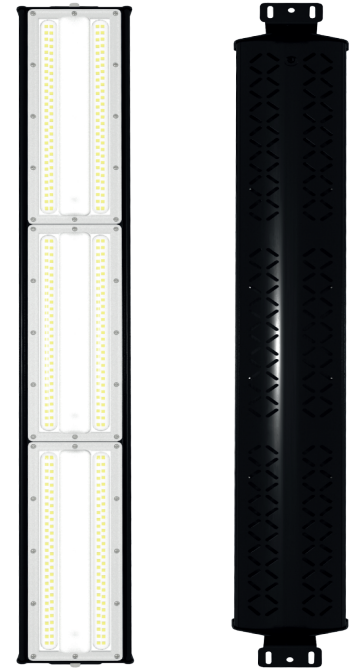

Eine robuste Leuchte mit Schutzart IP65, ideal für raue Umgebungen. Ihr lineares Design sorgt für eine gleichmäßige Ausleuchtung großer Flächen, was die Sicherheit und den Komfort erhöht und die Ermüdung der Augen verringert. Eine kosteneffiziente Lösung für die Beleuchtung hoher Räume zu geringeren Kosten.

Wirtschaftlich und effizient

Unsere Leuchte ist eine kostengünstige Lösung, die intensives Licht liefert. Das robuste Aluminiumgehäuse mit Schutzart IP65 macht sie ideal für eine Vielzahl von Anwendungen.

Große Auswahl an Modellen

Erhältlich in den Leistungsklassen 50, 100, 150 und 200 W. Mit einer Vielzahl von Optionen können Sie die Beleuchtung leicht an Ihre Bedürfnisse anpassen, indem Sie das richtige Modell wählen.

Asymmetrische Linse

Die asymmetrische Linse reduziert die Lichtstreuung, verbessert die Ausleuchtung und ermöglicht es, die Leuchte in größerer Höhe zu montieren, um eine gute Bodenausleuchtung zu gewährleisten.

Widerstand

Das Aluminiumgehäuse, der Polycarbonat-Diffusor und die Beständigkeit gegen extreme Temperaturen gewährleisten einen zuverlässigen Betrieb in rauen Umgebungen.