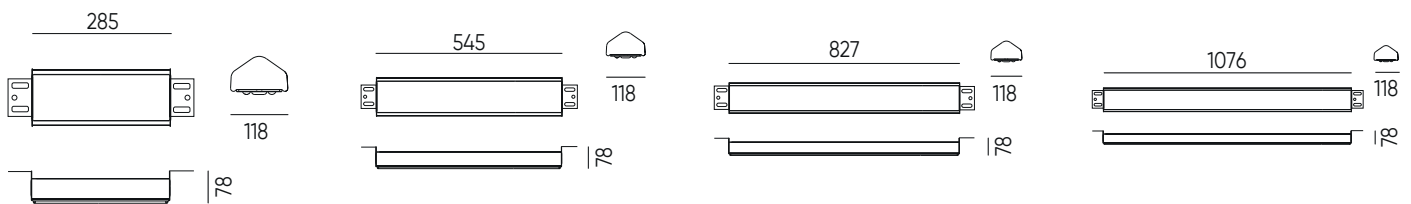

Eine robuste Leuchte mit Schutzart IP65, ideal für raue Umgebungen. Ihr lineares Design sorgt für eine gleichmäßige Ausleuchtung großer Flächen, was die Sicherheit und den Komfort erhöht und die Ermüdung der Augen verringert. Eine kosteneffiziente Lösung für die Beleuchtung hoher Räume zu geringeren Kosten.

Wirtschaftlich und effizient

Unsere Leuchte ist eine kostengünstige Lösung, die intensives Licht liefert. Das robuste Aluminiumgehäuse mit Schutzart IP65 macht sie ideal für eine Vielzahl von Anwendungen.

Große Auswahl an Modellen

Erhältlich in den Leistungsklassen 50, 100, 150 und 200 W. Mit einer Vielzahl von Optionen können Sie die Beleuchtung leicht an Ihre Bedürfnisse anpassen, indem Sie das richtige Modell wählen.

Asymmetrische Linse

Die asymmetrische Linse reduziert die Lichtstreuung, verbessert die Ausleuchtung und ermöglicht es, die Leuchte in größerer Höhe zu montieren, um eine gute Bodenausleuchtung zu gewährleisten.

Widerstand

Das Aluminiumgehäuse, der Polycarbonat-Diffusor und die Beständigkeit gegen extreme Temperaturen gewährleisten einen zuverlässigen Betrieb in rauen Umgebungen.