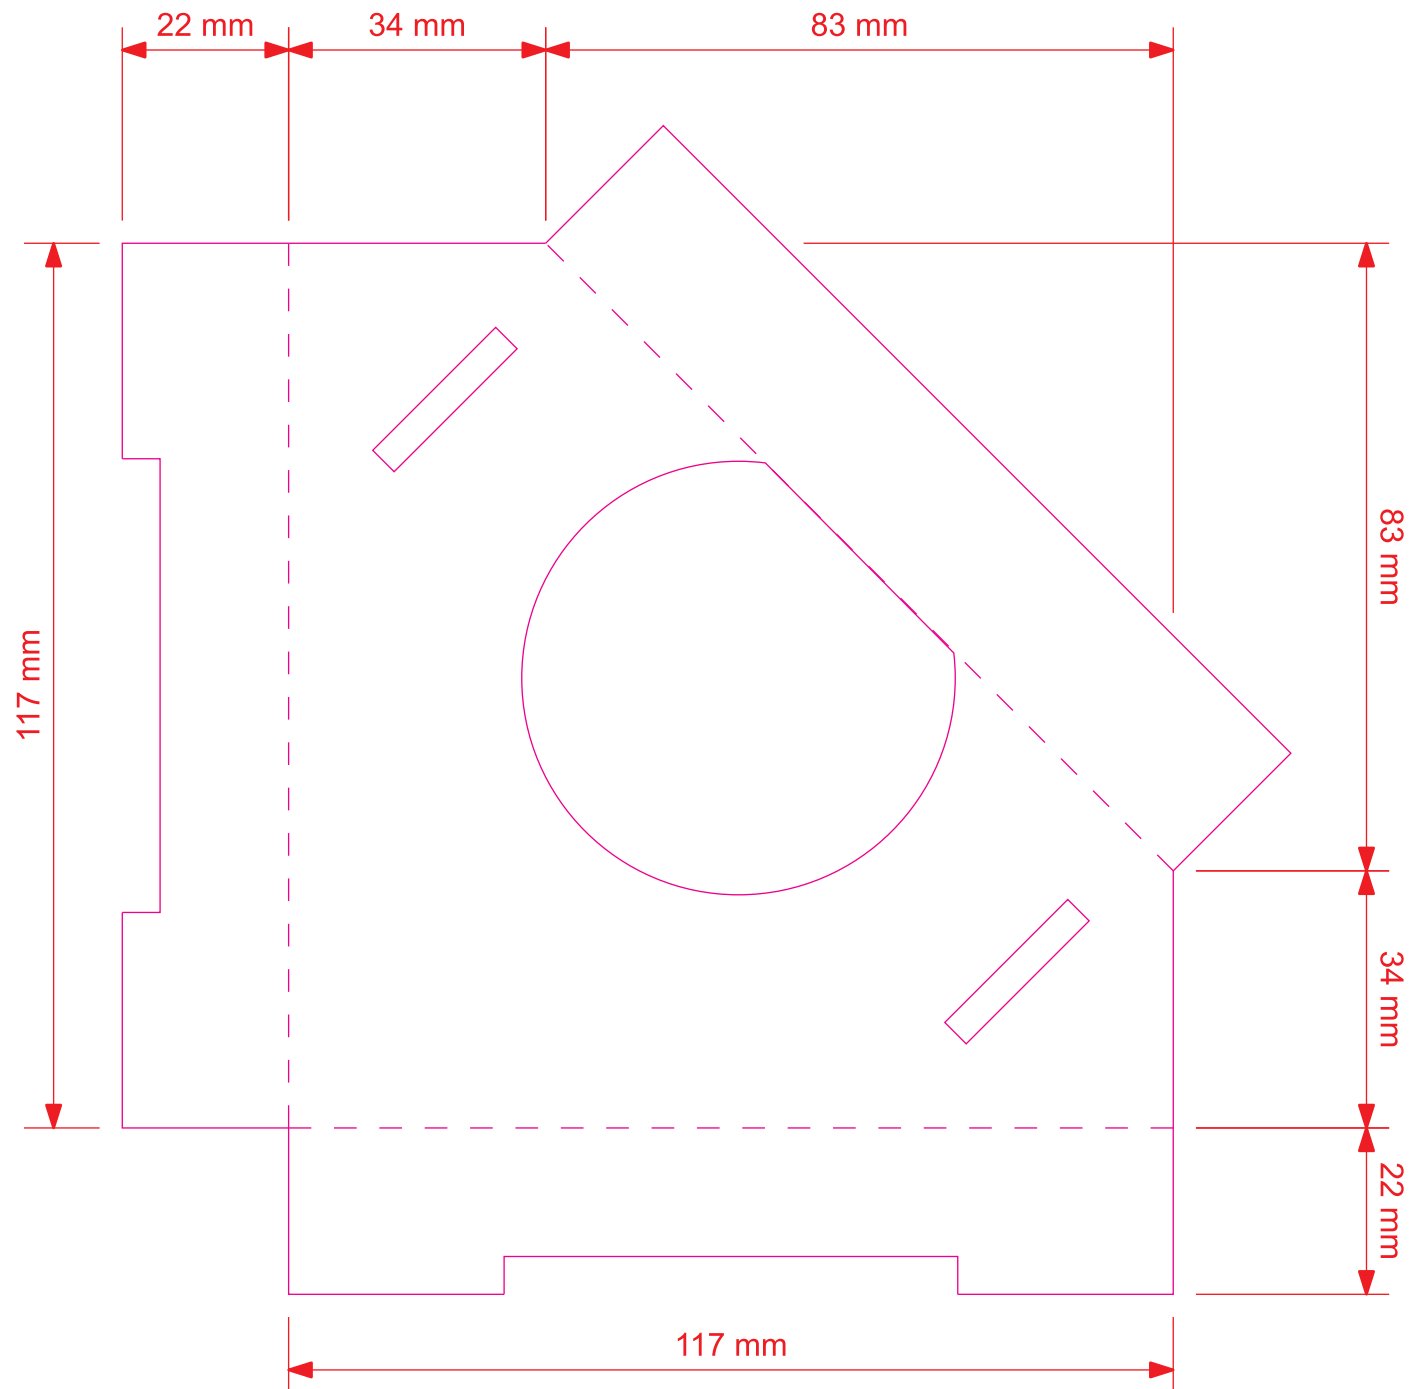

	订单号 型号	
	材质	250克灰卡裱B9
	尺寸	132*122*40mm
	工艺	四色印刷
	刀模	—————
	折线	- - - - -
	备注	
	制图	苏婧 2017.08.18

	订单号 型号	
	材质	250克灰卡裱B9
	尺寸	117*117*22mm
	工艺	四色印刷
	刀模	
	折线	
	备注	
制图	苏靖 2017.08.18	